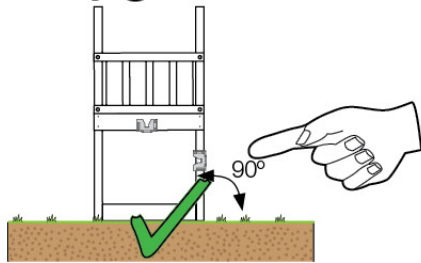

05 Safe Playground Planning

05-1