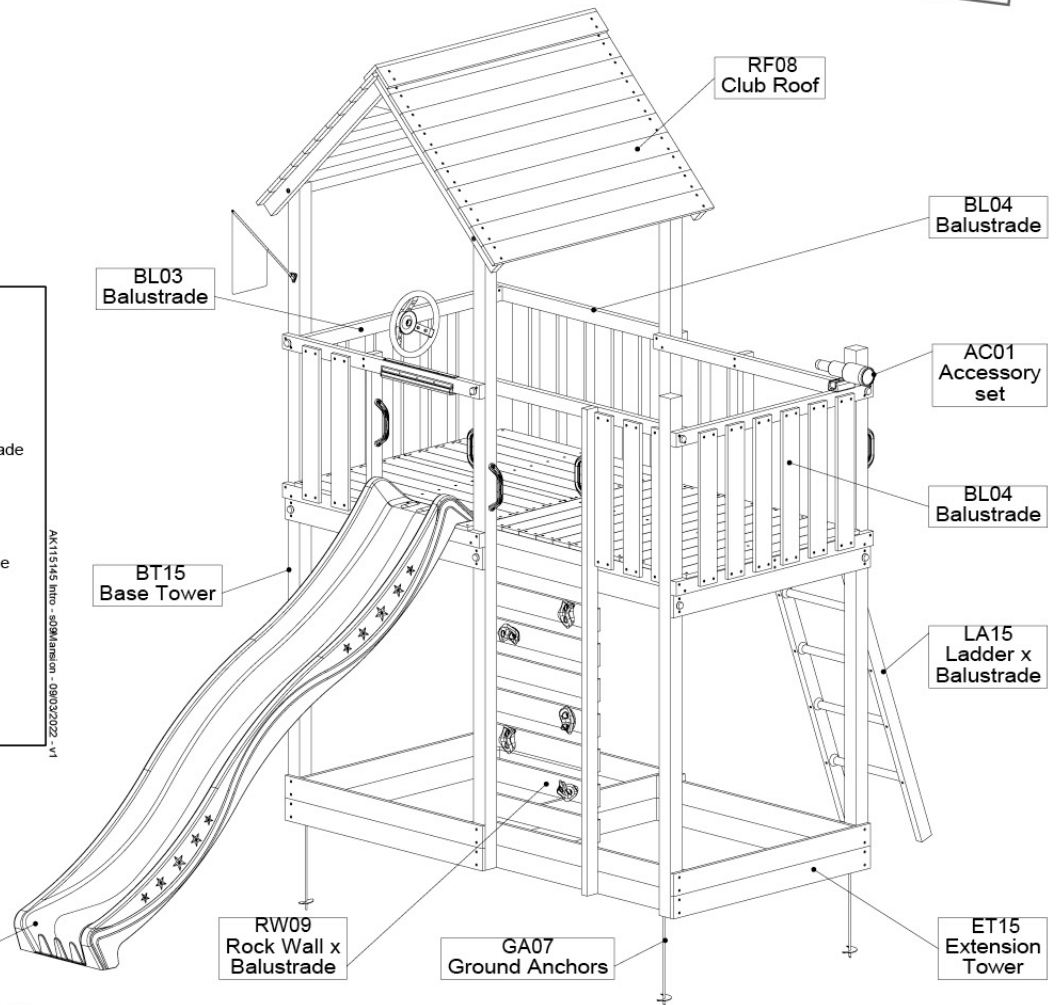

Assembly

Instructions

Jungle Mansion 2.1

801_009

AK115145 mto - s09/mto - 09032022-1*

Jungle Gym

BACKYARD PLAYGROUNDS

since 1988

01 What's in the Delivery?

401_080 + 457_005

<p>1x 040_805 1x 040_910</p>	<p>1x 022_300</p>	<p>1x 122_302 1x 022_800</p>	<p>1x 120_024 1x 103_901</p>	<p>3x 120_102 2x 022_920 4x 001_404</p>
<p>1x 123_200</p>	<p>4x 005_03x 8x 022_835</p>	<p>2x 005_522</p>	<p>1x 022_910</p>	<p>1x 100_030 100_155</p>
<p>1x 104_107</p>	<p>4x 007_001</p>	<p>5x 022_50x</p>	<p>1x 201_275 1x 334_x00</p> <p>FMP / Slide</p>	