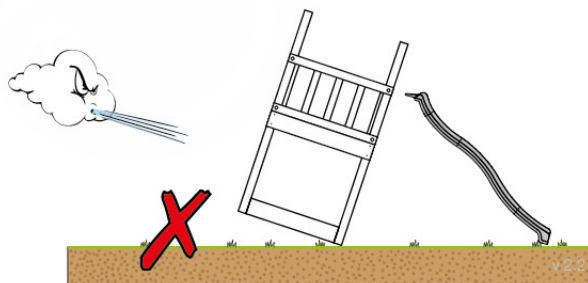

05 Safe Playground Planning

05-1

05-2

05-3

05-4

05-5