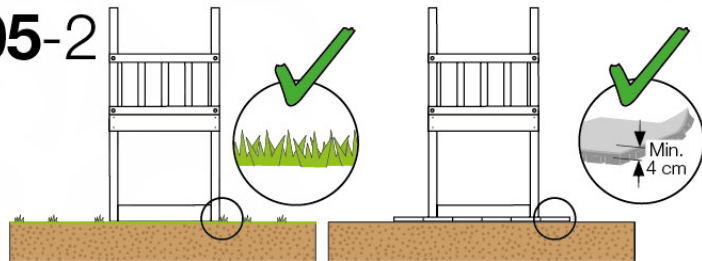

05 Safe Playground Planning

05-1

05-2

05-3

05-4

05-5