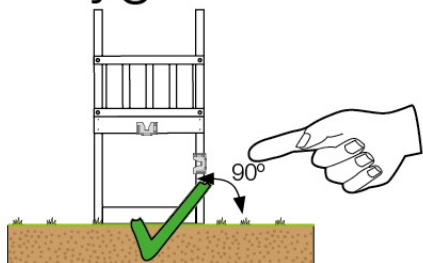

05 Safe Playground Planning

05-1