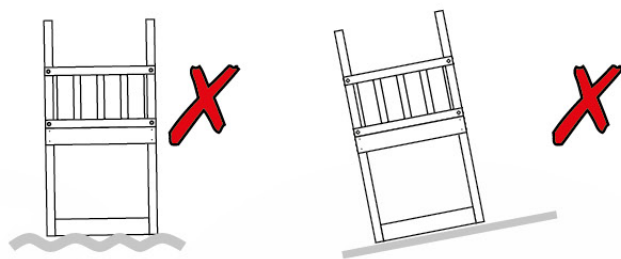

05 Safe Playground Planning

05-1