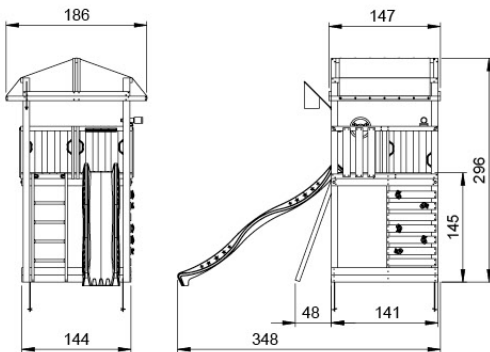

Part 2

Assembly

Instructions

Jungle Fort 2.1

801_010

Jungle Gym

BACKYARD PLAYGROUNDS

since 1988

EN 71-1, 2, 3, 4, 8 & 9

01 What's in the Delivery?

401_015

02 Hardware

Total HWP 100_004 Jungle Fort 2.1

20220331

001_102	10x		M8 x 30mm	000_101	10x		ø2 x 20mm
001_417	4x		ø8 x 80mm	003_010	10x		M8x14.2mm
001_406	7x		ø8 x 45mm	004_050	10x		M8 x 22mm
001_404	4x		ø8 x 30mm	023_031	21x		ø5mm
002_223	118x		ø5 x 80mm	120_005	8x		M8
002_220	251x		ø5 x 45mm				
002_219	6x		ø5 x 30mm				
002_308	23x		ø5.0 x 20mm				
002_041	3x		ø4.5 x 20mm				
002_042	4x		ø3.5 x 13mm				

03 Timber

601_012 Timber pack Jungle Fort 2.1

L

<p>A</p> 	<p>B270</p>	<p>269cm - 270cm</p>	<p>4x</p>
<p>C</p> 	<p>C206 C186 C150 C141 C70 C56</p>	<p>205cm - 206cm 185cm - 186cm 149cm - 150cm 140cm - 141cm 69cm - 70cm 55cm - 56cm</p>	<p>1x 2x 2x 17x 3x 4x</p>
<p>D</p> 	<p>D141 D123 D65</p>	<p>140cm - 141cm 122cm - 123cm 64cm - 65cm</p>	<p>12x 17x 24x</p>