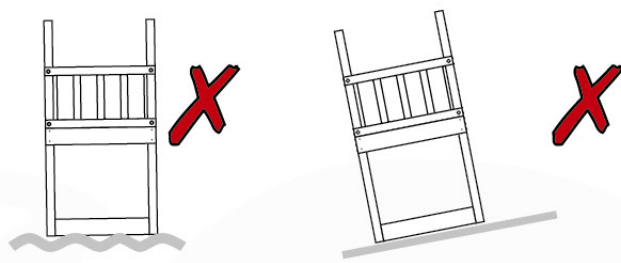

05 Safe Playground Planning

05-1