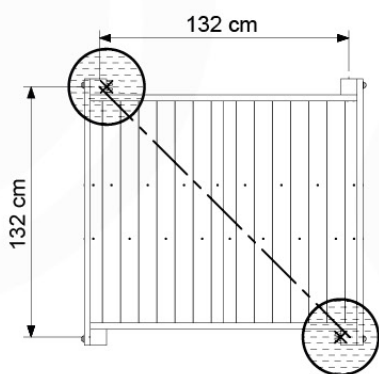

06 Playground Foundation

FD05

Foundation Plan - F05-FD10
22/02/2022 - V2