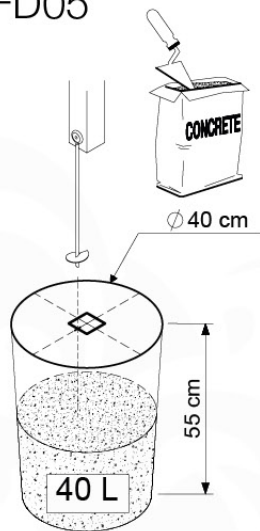

06 Playground Foundation

FD05

Foundation Plan - F05-FD10
22/02/2022 - V2