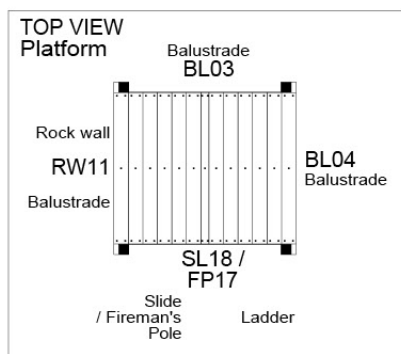

Assembly

Instructions

Jungle Lodge 2.1

801_040

Jungle Gym
BACKYARD PLAYGROUNDS

since 1988

EN. Warnings. Only for domestic use. Maximum number of users is 6. **DE.** Achtung. Nur für den Hausgebrauch. Maximale Benutzerzahl: 6. **FR.** Attention. Réserve à un usage familial. Le nombre maximal d'utilisateurs est de 6. **NL.** Waarschuwingen. Uitsluitend voor huishoudelijk gebruik. Het maximale aantal gebruikers is 6. **BG.** Внимание. За употреба само в домашни условия. Максималният брой потребители е 6. **CS.** Varování. Jen pro domácí použití. Maximální počet uživatelů je 6. **DA.** Advarsel. Kun til privat brug. Maksimum antal brugere er 6. **EL.** Προειδοποίηση. Μόνο για οικιακή χρήση. Μέγιστος αριθμός χρηστών 6. **ES.** Advertencias. Solo para uso doméstico. Número máximo de usuarios: 6. **ET.** Hoiatused. Ainult koduseks kasutamiseks. Maksimaalne kasutajate arv on 6. **FI.** Varoitukset. Ainoastaan kotikäyttöön. Käyttäjää yhteensä enintään 6. **HR.** Upozorenja. Samo za kućansku uporabu. Maksimalan broj korisnika je 6. **HU.** Figyelmeztetések. Csak otthoni használatra! A használók max. száma: 6. **IS.** Varnaðarorð. Engöngu fyrir einhnanotkun í heimahúsum og á einaklóðum. Hámarksfjöldi notenda er 6. **IT.** Avvertenze. Solo per uso domestico. Massimo numero di utenti è 6. **LT.** Įspėjimai. Tik buitnam naudojimui. Maksimalus naudotojų skaičius 6. **LV.** Brīdinājumi. Izmanto tikai mājās. Maksimālais lietotāju skaits ir 6. **NO.** Advarsel. Kun for privat bruk. Maksimalt antall brukere er 6. **PL.** Ostrzeżenia. Wyłącznie do użytku domowego. Maksymalna liczba użytkowników to 6. **PT.** Avisos. Apenas para uso doméstico. O número máximo de utilizadores é 6. **RO.** Avertismente. Numai pentru uz domestic. Numărul maxim de utilizatori este 6. **RU.** Предостережения. Только для домашнего использования. Максимальное количество пользователей - 6. **SK.** Upozornenia. Iba na domáce použitie. Maximálne množstvo osôb je 6. **SL.** Opozorila. Samo za domačo uporabo. Maksimalno število uporabnikov je 6. **SR.** Upozorenja. Samo za kućnu upotrebu. Maksimalan broj korisnika je 6. **SV.** Varningar. Endast för hemmabruk. Det maximala antalet användare är 6. **TR.** Uyarılar. Sadece ev kullanımı için. Maksimum kullanıcı sayısı 6.