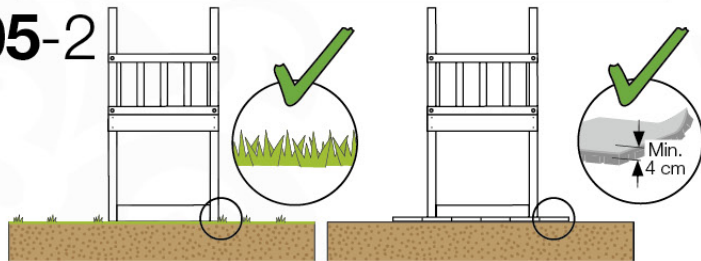

05 Safe Playground Planning

05-1

05-2

05-3

05-4

05-5