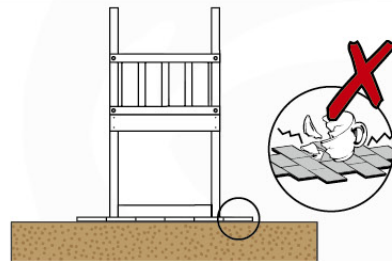

05 Safe Playground Planning

05-1

05-2

05-3

05-4

05-5