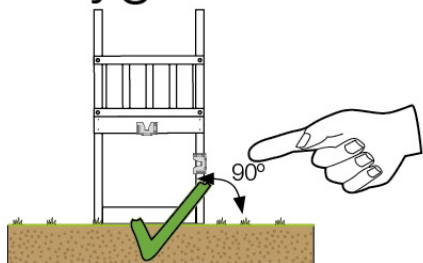

05 Safe Playground Planning

05-1