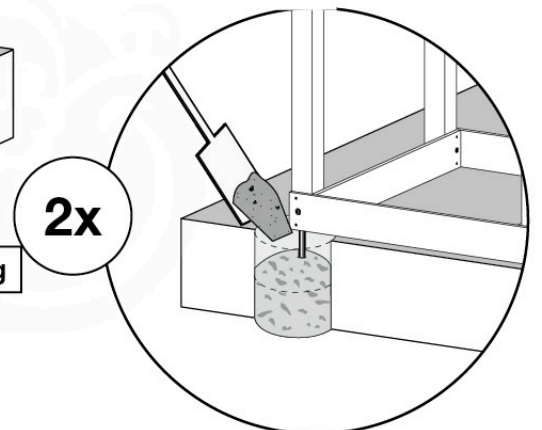

29b

29c

40 L / 80 kg

40 L / 80 kg

30a Add-on

Wavy Star Slide XXL

- 334_100 Yellow
- 334_200 Blue
- 334_300 Green
- 334_400 Red
- 334_500 Fuchsia
- 334_600 Dark Green

30b Add-on