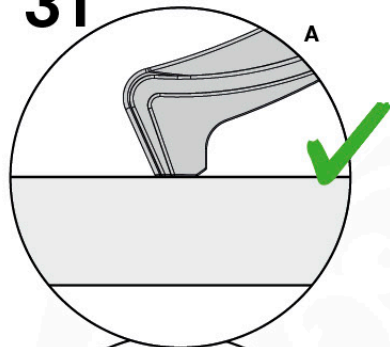

30a Add-on

Wavy Star Slide XXL

- 334_100 Yellow
- 334_200 Blue
- 334_300 Green
- 334_400 Red
- 334_500 Fuchsia
- 334_600 Dark Green

30b Add-on

Fireman's Pole

201_275

31