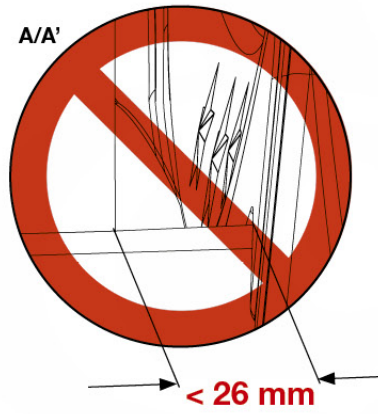

32

2x
002_308