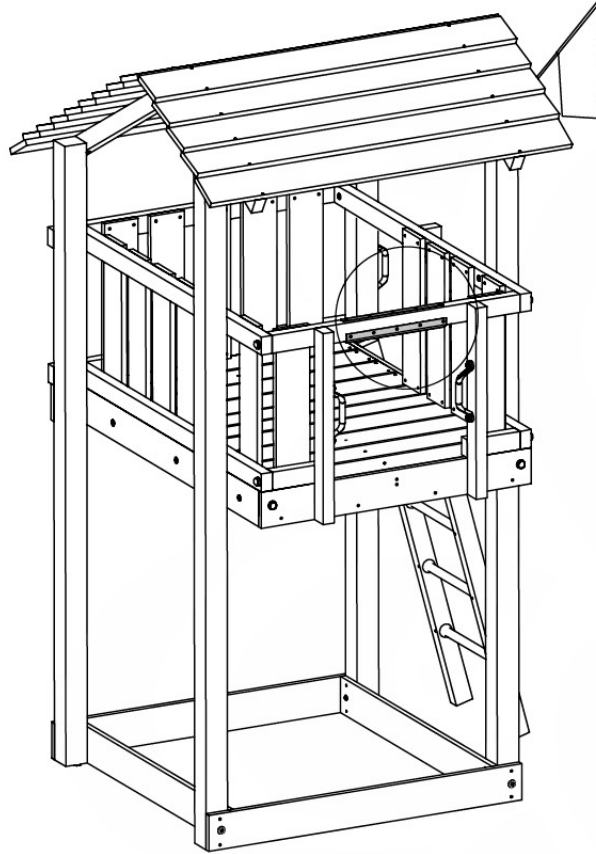

27

10x
000_101

1x
123_200