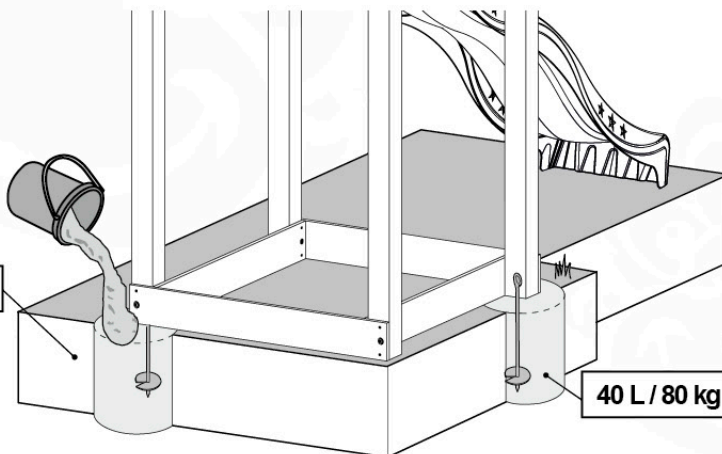

29b

29c

40 L / 80 kg

40 L / 80 kg

30a Add-on

Wavy Star Slide XXL

- 334_100 Yellow
- 334_200 Blue
- 334_300 Green
- 334_400 Red
- 334_500 Fuchsia
- 334_600 Dark Green

30b Add-on