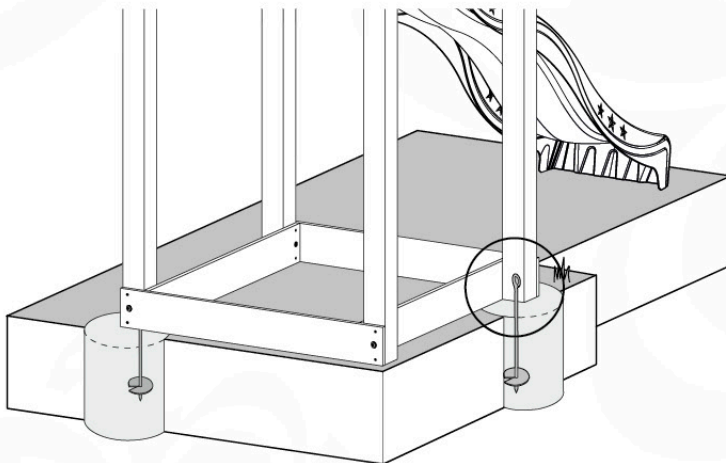

29b

29c

40 L / 80 kg

40 L / 80 kg

30a Add-on

Wavy Star Slide XXL

- 334_100 Yellow
- 334_200 Blue
- 334_300 Green
- 334_400 Red
- 334_500 Fuchsia
- 334_600 Dark Green

30b Add-on