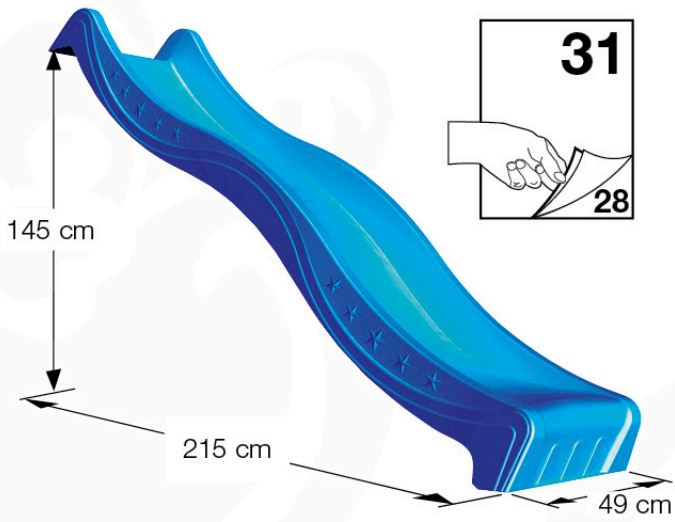

29b

29c

40 L / 80 kg

40 L / 80 kg

30a Add-on

Wavy Star Slide XXL

- 334_100 Yellow
- 334_200 Blue
- 334_300 Green
- 334_400 Red
- 334_500 Fuchsia
- 334_600 Dark Green

30b Add-on