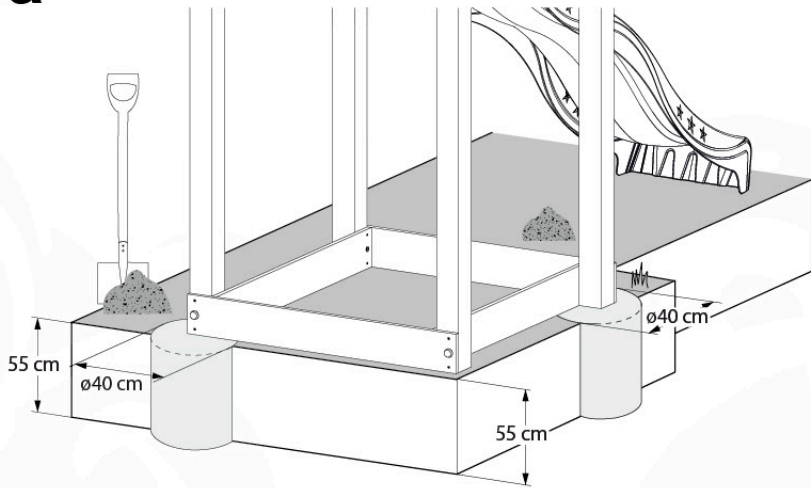

29b

29c

40 L / 80 kg

40 L / 80 kg

30a Add-on

Wavy Star Slide XXL

- 334_100 Yellow
- 334_200 Blue
- 334_300 Green
- 334_400 Red
- 334_500 Fuchsia
- 334_600 Dark Green

30b Add-on