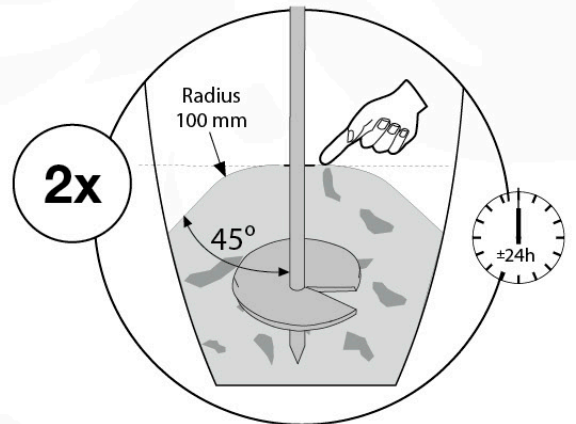

29b

29c

40 L / 80 kg

40 L / 80 kg

30a Add-on

Wavy Star Slide XXL

- 334_100 Yellow
- 334_200 Blue
- 334_300 Green
- 334_400 Red
- 334_500 Fuchsia
- 334_600 Dark Green

30b Add-on