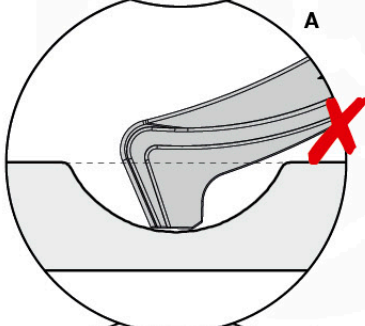

30a Add-on

Wavy Star Slide XXL

- 334_100 Yellow
- 334_200 Blue
- 334_300 Green
- 334_400 Red
- 334_500 Fuchsia
- 334_600 Dark Green

30b Add-on

Fireman's Pole

201_275

31