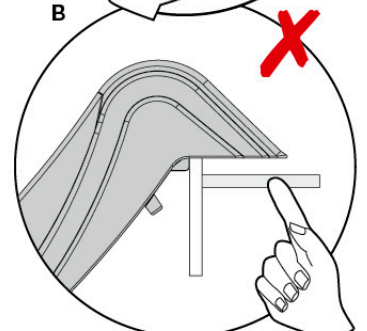

30a Add-on

Wavy Star Slide XXL

- 334_100 Yellow
- 334_200 Blue
- 334_300 Green
- 334_400 Red
- 334_500 Fuchsia
- 334_600 Dark Green

30b Add-on

Fireman's Pole

201_275

31