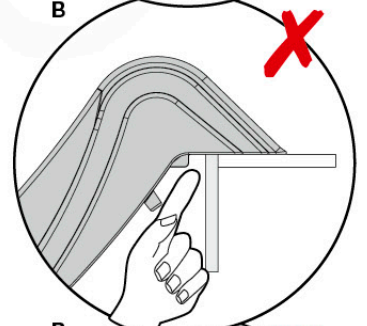

30a Add-on

Wavy Star Slide XXL

- 334_100 Yellow
- 334_200 Blue
- 334_300 Green
- 334_400 Red
- 334_500 Fuchsia
- 334_600 Dark Green

30b Add-on

Fireman's Pole

201_275

31