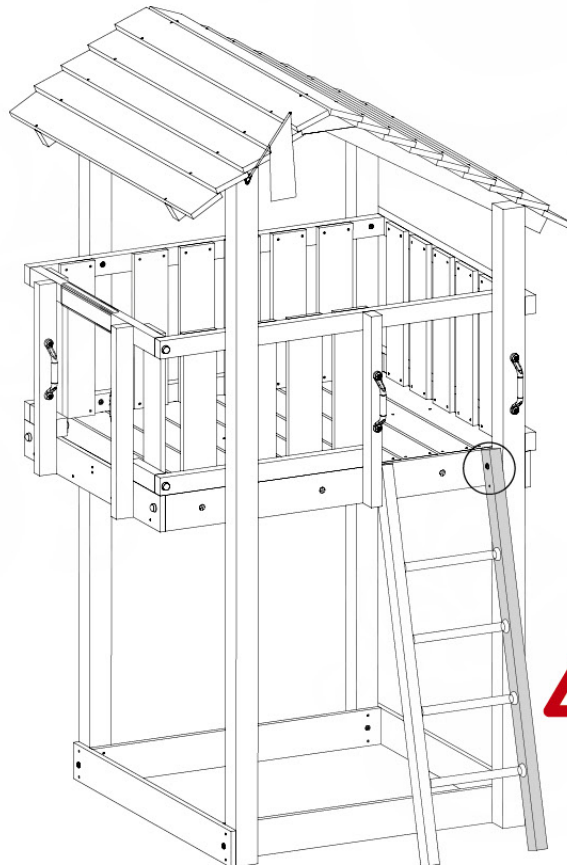

28

1x
002_223