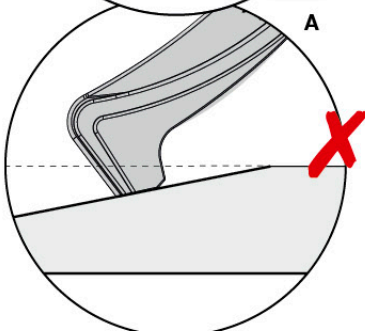

30a Add-on

Wavy Star Slide XXL

- 334_100 Yellow
- 334_200 Blue
- 334_300 Green
- 334_400 Red
- 334_500 Fuchsia
- 334_600 Dark Green

30b Add-on

Fireman's Pole

201_275

31