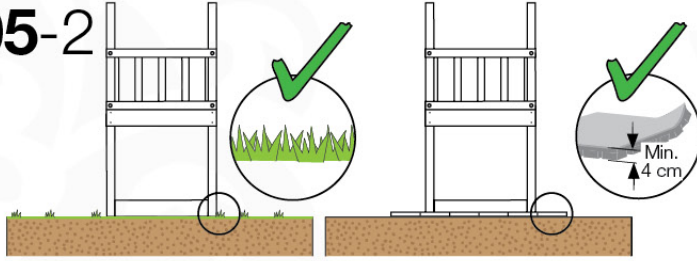

05 Safe Playground

05-1

05-2

05-3

05-4

05-5