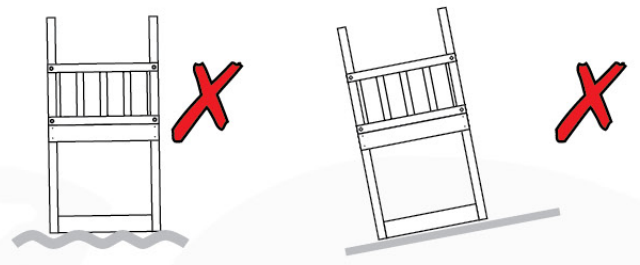

05 Safe Playground

05-1