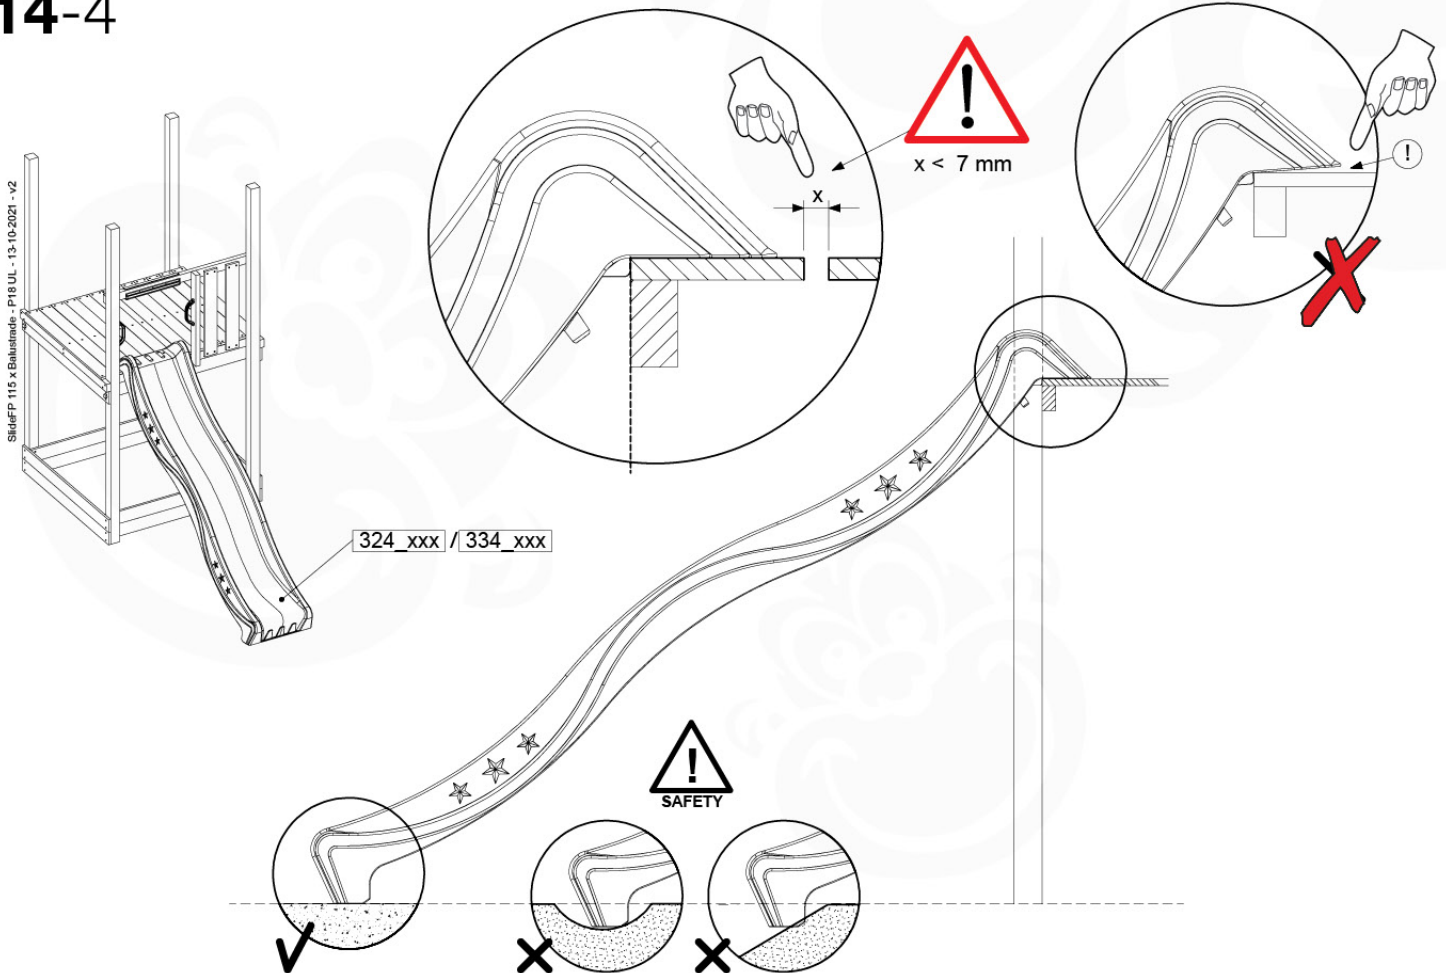

SHUPP 115 x Bahnlende - P02 UL - 13-10-2021 - v2

14-1

14-2

14-3

14-4

14-5

SlideFP 115 x Bahnmale - PZ2 UL - 13-10-2021 - v2

14-6