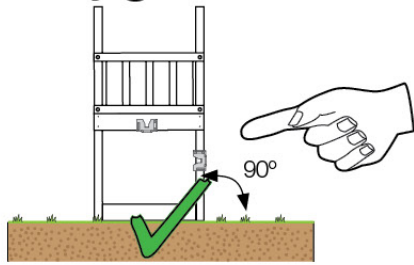

05 Safe Playground

05-1