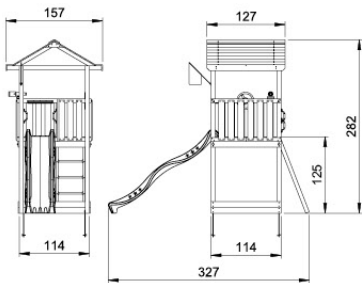

Assembly

Instructions

Jungle House 2.1

801_126

Jungle Gym

BACKYARD PLAYGROUNDS

since 1988

EN. Warnings. Only for domestic use. Maximum number of users is 6. **DE.** Achtung. Nur für den Hausgebrauch. Maximale Benutzerzahl: 6. **FR.** Attention. Réservé à un usage familial. Le nombre maximal d'utilisateurs est de 6. **NL.** Waarschuwingen. Uitsluitend voor huishoudelijk gebruik. Het maximale aantal gebruikers is 6. **BG.** Внимание. За употреба само в домашни условия. Максималният брой потребители е 6. **CS.** Varování. Jen pro domácí použití. Maximální počet uživatelů je 6. **DA.** Advarsel. Kun til privat brug. Maksimum antal brugere er 6. **EL.** Προειδοποίηση. Μόνο για οικιακή χρήση. Μέγιστος αριθμός χρηστών 6. **ES.** Advertencias. Solo para uso doméstico. Número máximo de usuarios: 6. **ET.** Hoiatused. Ainult koduseks kasutamiseks. Maksimaalne kasutajate arv on 6. **FI.** Varoitukset. Ainoastaan kotikäyttöön. Käyttäjää yhteensä enintään 6. **HR.** Upozorenja. Samo za kućansku uporabu. Maksimalan broj korisnika je 6. **HU.** Figyelmeztetések. Csak otthoni használatra! A használók max. száma: 6. **IS.** Varnaðarorð. Eingöngu fyrir einkanoðkun í heimahúsum og á einkalóðum. Hámarksfjöldi notenda er 6. **IT.** Avvertenze. Solo per uso domestico. Massimo numero di utenti è 6. **LT.** Įspėjimai. Tik buitnam naudojimui. Maksimalus naudotojų skaičius 6. **LV.** Brīdinājumi. Izmanto tikai mājās. Maksimālais lietotāju skaits ir 6. **NO.** Advarsel. Kun for privat bruk. Maksimalt antall brukere er 6. **PL.** Ostrzeżenia. Wyłącznie do użytku domowego. Maksymalna liczba użytkowników to 6. **PT.** Avisos. Apenas para uso doméstico. O número máximo de utilizadores é 6. **RO.** Avertismente. Numai pentru uz domestic. Numărul maxim de utilizatori este 6. **RU.** Предостережения. Только для домашнего использования. Максимальное количество пользователей - 6. **SK.** Upozornenia. Iba na domáce použitie. Maximálne množstvo osôb je 6. **SL.** Opozorila. Samo za domačo uporabo. Maksimalno število uporabnikov je 6. **SR.** Upozorenja. Samo za kućnu upotrebu. Maksimalan broj korisnika je 6. **SV.** Varningar. Endast för hemmabruk. Det maximala antalet användare är 6. **TR.** Uyarılar. Sadece ev kullanımı için. Maksimum kullanıcı sayısı 6.