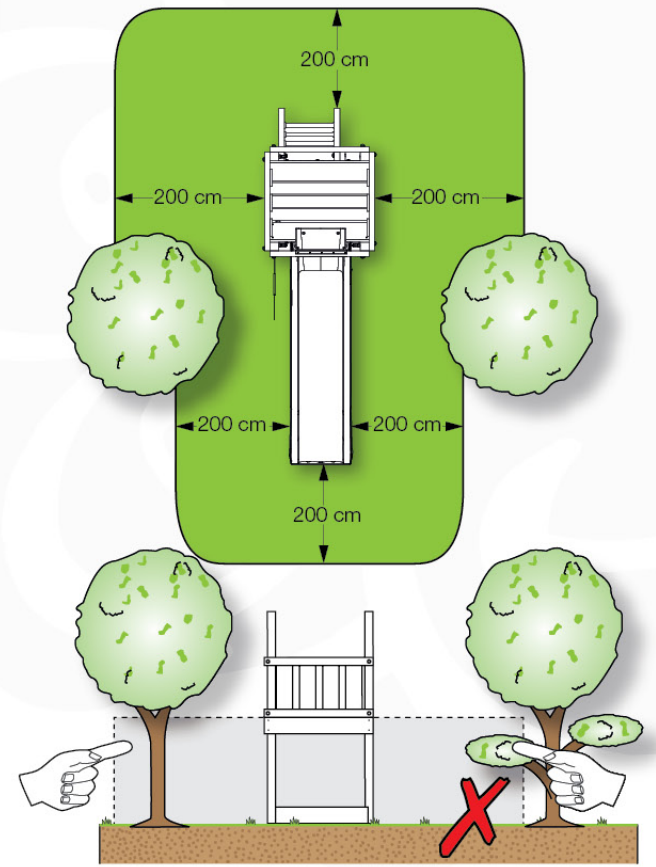

05 Safe Playground

05-1

05-2

05-3

05-4

05-5