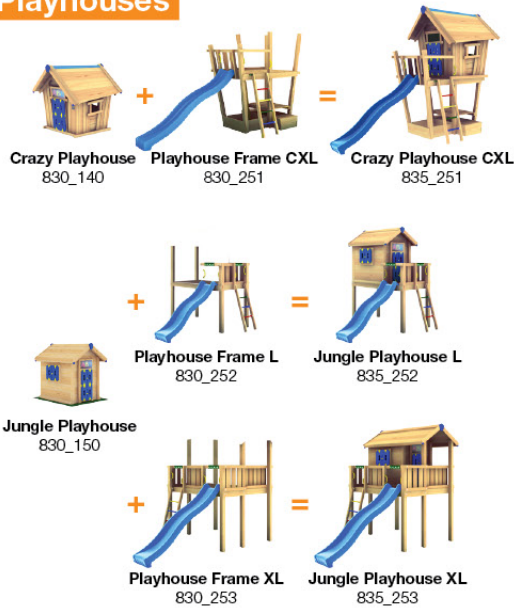

Playhouses