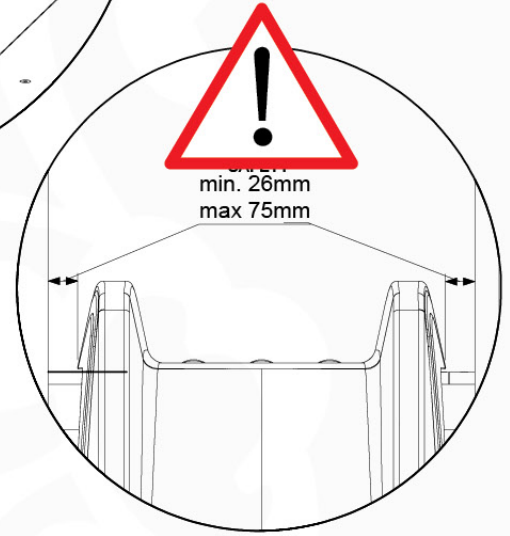

SHUPP 115 x Bahnlende - P02 UL - 13-10-2021 - v2

14-1

14-2

14-3

14-4

14-5

SlideFP 115 x Bahnmale - PZ2 UL - 13-10-2021 - v2

14-6