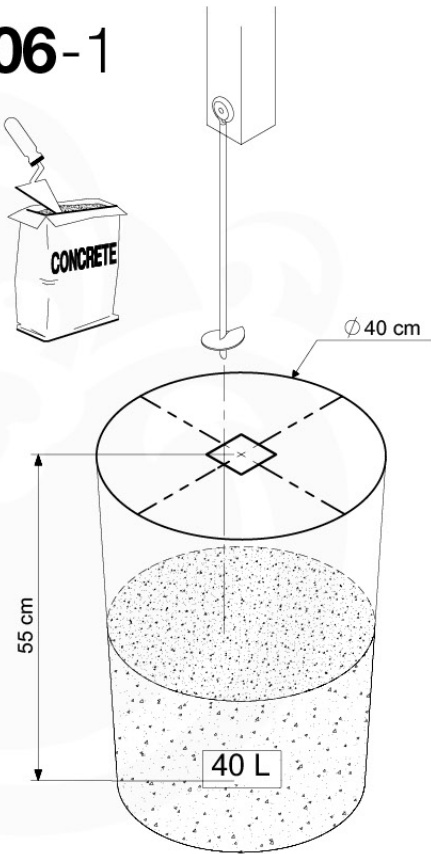

02 Hardware

Total HWP 100_xxx Jungle House

20211004

001_417	8x		ø8 x 80mm	000_101	10x		ø2 x 20mm
001_411	4x		ø8 x 60mm	120_005	8x		M8
001_406	7x		ø8 x 45mm				
001_404	4x		ø8 x 30mm				
002_223	57x		ø5 x 80mm				
002_220	324x		ø5 x 45mm				
002_219	6x		ø5 x 30mm				
002_308	2x		ø5.0 x 20mm				
002_041	3x		ø4.5 x 20mm				
002_042	4x		ø3.5 x 13mm				

03 Timber

601_126 Jungle House 2.1

	L	
A240	239cm - 240cm	4 x
-	-	-
C154 C130 C114 C74 C70	153cm - 154cm 129cm - 130cm 113cm - 114cm 73cm - 74cm 69cm - 70cm	2 x 2 x 9 x 4 x 2 x
D127 D114 D100 D65	126cm - 127cm 113cm - 114cm 99cm - 100cm 64cm - 65cm	21 - 25 x 12 x 11 - 14 x 18 x

06 Playground Foundation

FD05

06-1

Foundation Plan - P07 - 2/11-2020 - v8

See Foundation Plan 05

07 Base Tower

BT11

	PartNo	PartName	QTY.
Hardware pack	001_406	Stealth Screw 8x45	6
	001_417	Stealth Screw 8x80	4
	002_220	Gap Point Screw T25 - 5x45	118
	002_223	Gap Point Screw T25 - 5x80	20
	022_31x	bpc-base version 3	8
	022_84x	bpc cover	8
Other	007_001	Ground-anchor	2
Timber	A240	Post 70x70 L2400	4
	C114	Beam 1140 mm	5
	D100	Board 1000 mm	14
	D114	Board 1140 mm	12