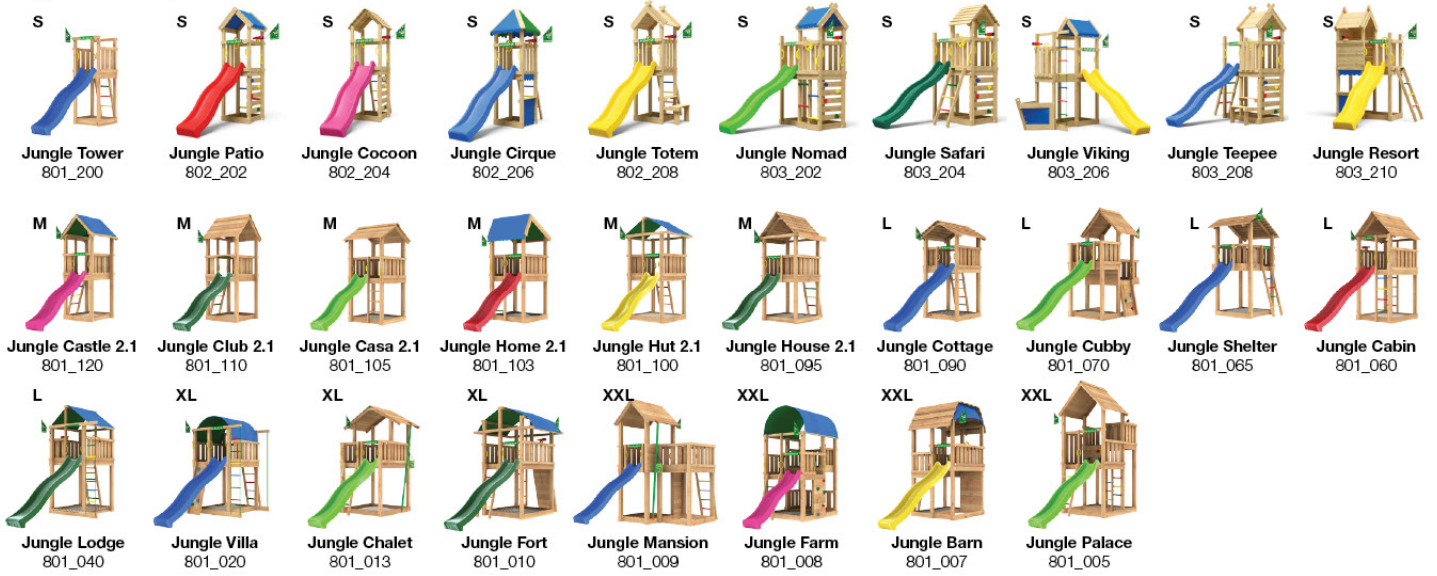

1x
022_910

17

18 Tower preparation for Modules/ links

- 450_240 / 850_240 Bridge Module
- 450_255 / 850_255 Balcony Module
- 450_410 / 850_410 Boat Module
- 450_415 / 850_415 Train Module
- 470_100 / 870_100 Bridge Link
- 470_105 / 870_105 Net Link

18-1

Playtowers

Playhouses

Modules

Links

Swings

Frames

Accessories