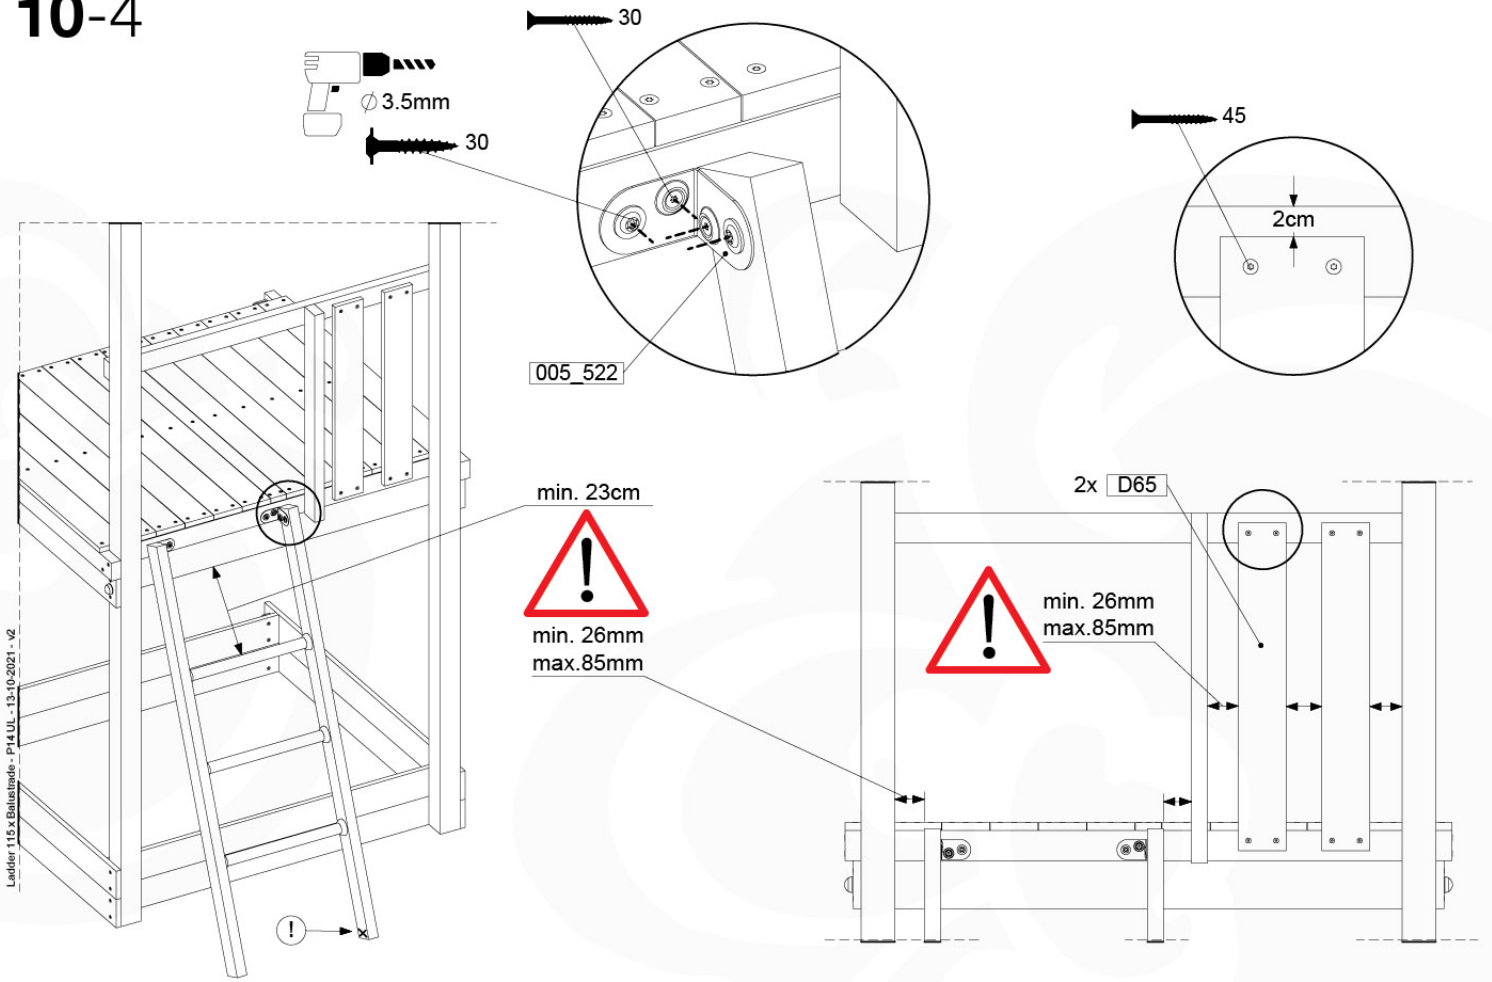

Ladder 115 x Balustrade - P02 UL125 - 13-10-2021 - v2

Material: Lumber 2.0

10-1

Ladder 115 x Balustrade - P06 125 - 13-10-2021 - v2

10-2

10-3

10-4

10-5