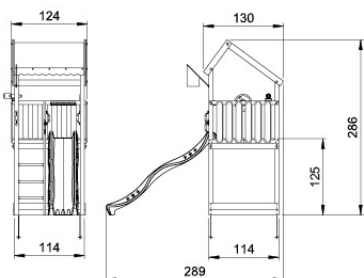

Part 2

Assembly

Instructions

Jungle Home 2.1

801_128

Jungle Gym

BACKYARD PLAYGROUNDS

since 1988

EN. Warnings. Only for domestic use. Maximum number of users is 6. **DE.** Achtung. Nur für den Hausgebrauch. Maximale Benutzerzahl: 6. **FR.** Attention. Réserve à un usage familial. Le nombre maximal d'utilisateurs est de 6. **NL.** Waarschuwingen. Uitsluitend voor huishoudelijk gebruik. Het maximale aantal gebruikers is 6. **BG.** Внимание. За употреба само в домашни условия. Максималният брой потребители е 6. **CS.** Varování. Jen pro domácí použití. Maximální počet uživatelů je 6. **DA.** Advarsel. Kun til privat brug. Maksimum antal brugere er 6. **EL.** Προειδοποίησης. Μόνο για οικιακή χρήση. Μέγιστος αριθμός χρηστών 6. **ES.** Advertencias. Solo para uso doméstico. Número máximo de usuarios: 6. **ET.** Holatused. Ainult koduseks kasutamiseks. Maksimaalne kasutajate arv on 6. **FI.** Varoitukset. Ainoastaan kotikäyttöön. Käyttäjää yhteensä enintään 6. **HR.** Upozorenja. Samo za kućansku uporabu. Maksimalan broj korisnika je 6. **HU.** Figyelmeztetések. Csak otthoni használatra! A használók max. száma: 6. **IS.** Varnaðarorð. Eingöngu fyrir einkanoðkun í heimahúsum og á einkalóðum. Hámarksfjöldi notenda er 6. **IT.** Avvertenze. Solo per uso domestico. Massimo numero di utenti è 6. **LT.** Įspėjimai. Tik buitnam naudojimui. Maksimalus naudotojų skaičius 6. **LV.** Brīdinājumi. Izmantoj tikai mājās. Maksimālais lietotāju skaits ir 6. **NO.** Advarsel. Kun for privat bruk. Maksimalt antall brukere er 6. **PL.** Ostrzeżenia. Wyłącznie do użytku domowego. Maksymalna liczba użytkowników to 6. **PT.** Avisos. Apenas para uso doméstico. O número máximo de utilizadores é 6. **RO.** Avertismente. Numai pentru uz domestic. Numărul maxim de utilizatori este 6. **RU.** Предостережения. Только для домашнего использования. Максимальное количество пользователей - 6. **SK.** Upozornenia. Iba na domáce použitie. Maximálne množstvo osôb je 6. **SL.** Opozorila. Samo za domačo uporabo. Maksimalno število uporabnikov je 6. **SR.** Upozorenja. Samo za kućnu upotrebu. Maksimalan broj korisnika je 6. **SV.** Varningar. Endast för hemmabruk. Det maximala antalet användare är 6. **TR.** Uyarılar. Sadece ev kullanımı için. Maksimum kullanıcı sayısı 6.