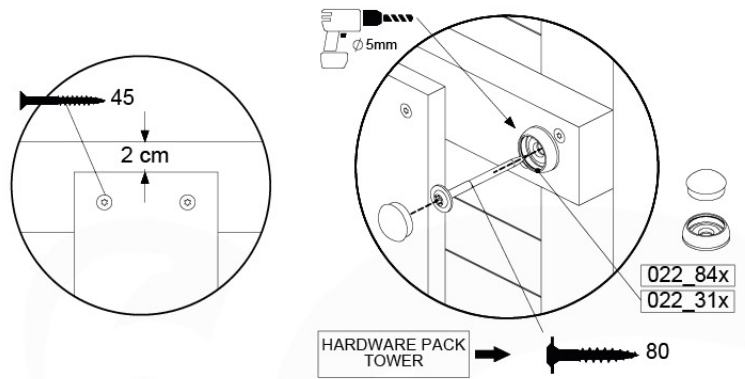

08-1

09 Balustrade

BL03