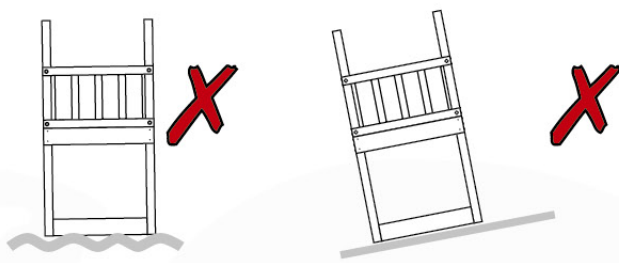

05 Safe Playground

05-1