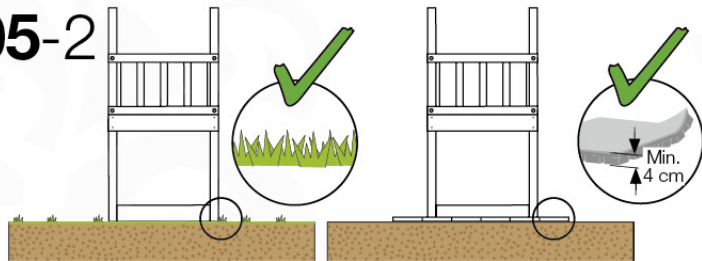

05 Safe Playground

05-1

05-2

05-3

05-4

05-5