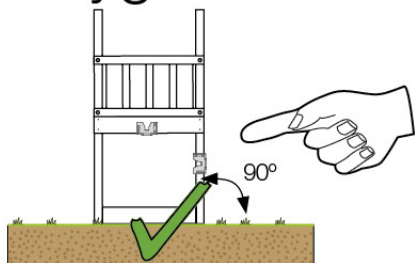

05 Safe Playground

05-1