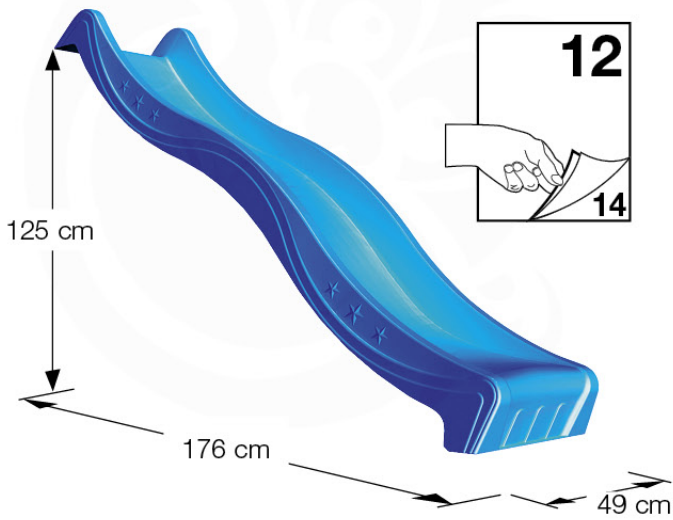

Roof Casa 120 - P102 - 26-11-2020 - v1.0

10-1

10-2

10-3

10-4

11 Add-on

Wavy Star Slide XL

- 324_100 Yellow
- 324_200 Blue
- 324_300 Green
- 324_400 Red
- 324_500 Fuchsia
- 324_600 Dark Green