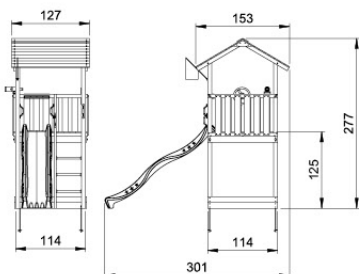

Part 2

Assembly

Instructions

Jungle Casa 2.1

801_129

Jungle Gym

BACKYARD PLAYGROUNDS

since 1988

	EN. Warnings. Only for domestic use. Maximum number of users is 6. DE. Achtung. Nur für den Hausgebrauch. Maximale Benutzerzahl: 6. FR. Féservé à un usage familial. Le nombre maximal d'utilisateurs est de 6. NL. Waarschuwingen. Uitsluitend voor huishoudelijk gebruik. Het maximale aantal gebruikers is 6. BG. Внимание. За употреба само в домашни условия. Максималният брой потребители е 6. CS. Varování. Jen pro domácí použití. Maximální počet uživatelů je 6. DA. Advarsel. Kun til privat brug. Maksimum antal brugere er 6. EL. Προειδοποίηση. Μόνο για οικιακή χρήση. Μέγιστος αριθμός χρηστών 6. ES. Advertencias. Solo para uso doméstico. Número máximo de usuarios: 6. ET. Hoiatused. Ainult koduseks kasutamiseks. Maksimaalne kasutajate arv on 6. FI. Varoitukset. Ainoastaan kotikäyttöön. Käyttäjää yhteensä enintään 6. HR. Upozorenja. Samo za kućansku uporabu. Maksimalan broj korisnika je 6. HU. Figyelmeztetések. Csak otthoni használatra! A használók max. száma: 6. IS. Varnaðarorð. Engöngu fyrir einkanotkun í heimahúsum og á einkalóðum. Hámarksfjöldi notenda er 6. IT. Avvertenze. Solo per uso domestico. Massimo numero di utenti è 6. LT. Įspėjimai. Tik butiniam naudojimui. Maksimalus naudotojų skaičius 6. LV. Brīdinājumi. Izmantoj tikai mājās. Maksimālais lietotāju skaits ir 6. NO. Advarsel. Kun for privat bruk. Maksimalt antall brukere er 6. PL. Ostrzeżenia. Wyłącznie do użytku domowego. Maksymalna liczba użytkowników to 6. PT. Avisos. Apenas para uso doméstico. O número máximo de utilizadores é 6. RO. Avertismente. Numai pentru uz domestic. Numărul maxim de utilizatori este 6. RU. Предостережения. Только для домашнего использования. Максимальное количество пользователей - 6. SK. Upozornenia. Iba na domáce použitie. Maximálne množstvo osôb je 6. SL. Opozorila. Samo za domačo uporabo. Maksimalno število uporabnikov je 6. SR. Upozorenja. Samo za kućnu upotrebu. Maksimalan broj korisnika je 6. SV. Varningar. Endast för hemmabruk. Det maximala antalet användare är 6. TR. Uyarılar. Sadece ev kullanımı için. Maksimum kullanıcı sayısı 6.	4^h
	EN 71-1,-2,-3,-9 & 9