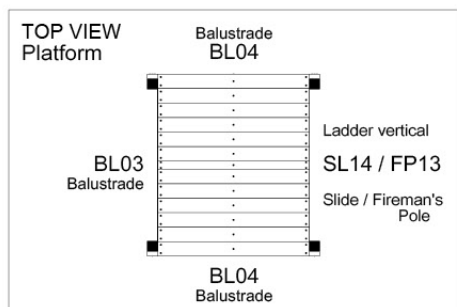

Part 2

Assembly

Instructions

Jungle Casa 2.1

801_129

Jungle Gym

BACKYARD PLAYGROUNDS

since 1988

	EN. Warnings. Only for domestic use. Maximum number of users is 6. DE. Achtung. Nur für den Hausgebrauch. Maximale Benutzerzahl: 6. FR. Féservé à un usage familial. Le nombre maximal d'utilisateurs est de 6. NL. Waarschuwingen. Uitsluitend voor huishoudelijk gebruik. Het maximale aantal gebruikers is 6. BG. Внимание. За употреба само в домашни условия. Максималният брой потребители е 6. CS. Varování. Jen pro domácí použití. Maximální počet uživatelů je 6. DA. Advarsel. Kun til privat brug. Maksimum antal brugere er 6. EL. Προειδοποίηση. Μόνο για οικιακή χρήση. Μέγιστος αριθμός χρηστών 6. ES. Advertencias. Solo para uso doméstico. Número máximo de usuarios: 6. ET. Hoiatused. Ainult koduseks kasutamiseks. Maksimaalne kasutajate arv on 6. FI. Varoitukset. Ainoastaan kotikäyttöön. Käyttäjää yhteensä enintään 6. HR. Upozorenja. Samo za kućansku uporabu. Maksimalan broj korisnika je 6. HU. Figyelmeztetések. Csak otthoni használatra! A használók max. száma: 6. IS. Varnaðarorð. Engöngu fyrir einkanotkun í heimahúsum og á einkalóðum. Hámarksfjöldi notenda er 6. IT. Avvertenze. Solo per uso domestico. Massimo numero di utenti è 6. LT. Įspėjimai. Tik butiniam naudojimui. Maksimalus naudotojų skaičius 6. LV. Brīdinājumi. Izmantoj tikai mājās. Maksimālais lietotāju skaits ir 6. NO. Advarsel. Kun for privat bruk. Maksimalt antall brukere er 6. PL. Ostrzeżenia. Wyłącznie do użytku domowego. Maksymalna liczba użytkowników to 6. PT. Avisos. Apenas para uso doméstico. O número máximo de utilizadores é 6. RO. Avertismente. Numai pentru uz domestic. Numărul maxim de utilizatori este 6. RU. Предостережения. Только для домашнего использования. Максимальное количество пользователей - 6. SK. Upozornenia. Iba na domáce použitie. Maximálne množstvo osôb je 6. SL. Opozorila. Samo za domačo uporabo. Maksimalno število uporabnikov je 6. SR. Upozorenja. Samo za kućnu upotrebu. Maksimalan broj korisnika je 6. SV. Varningar. Endast för hemmabruk. Det maximala antalet användare är 6. TR. Uyarılar. Sadece ev kullanımı için. Maksimum kullanıcı sayısı 6.	4^h
	EN 71-1,-2,-3,-9 & 9