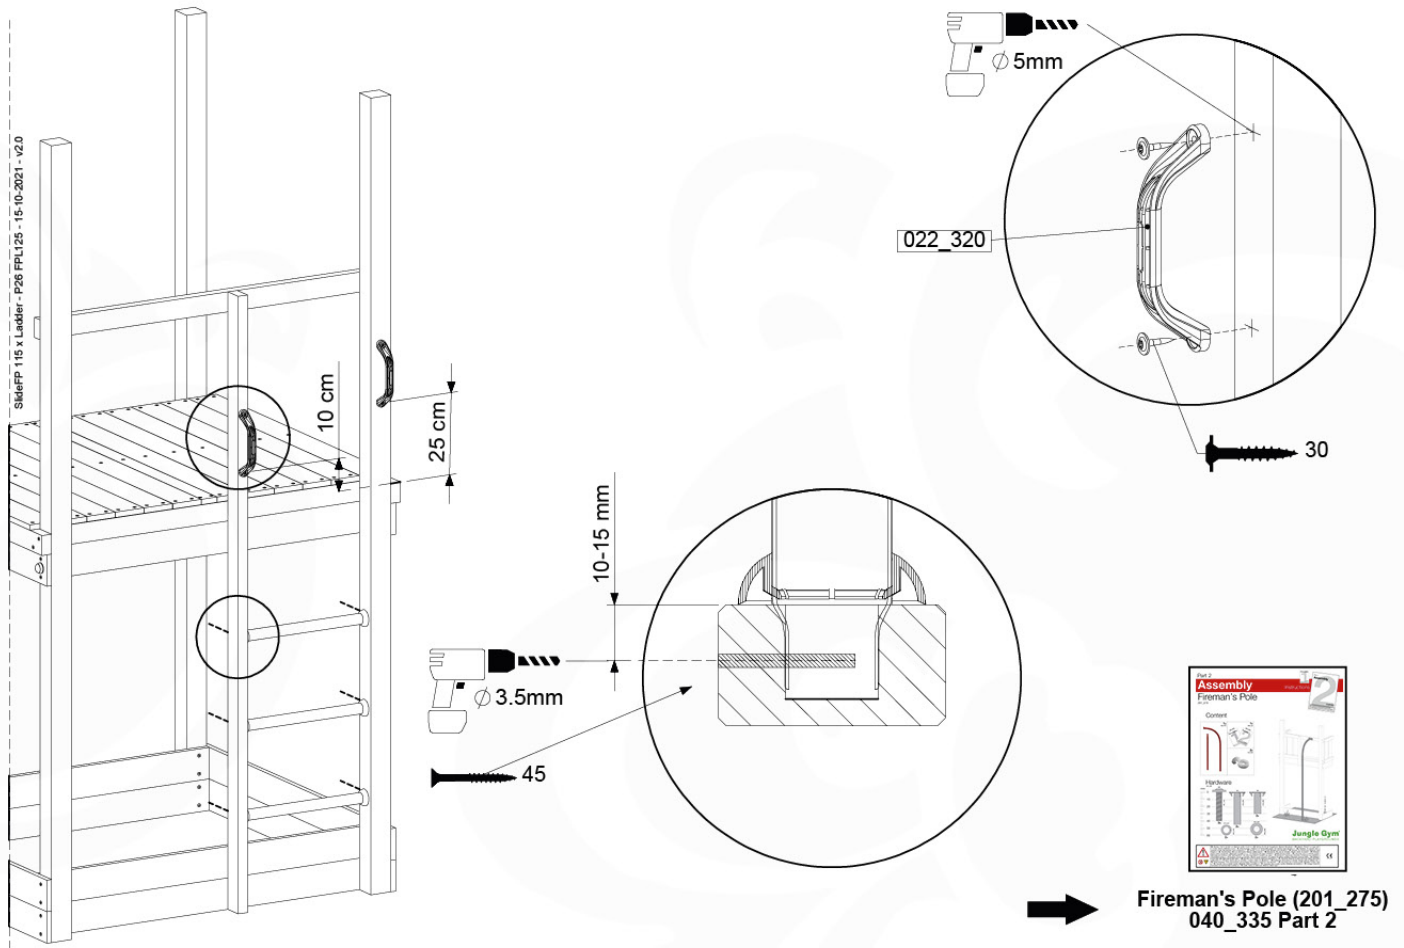

SlideFP 115 x Ladder - P30 FPL125 - 15-10-2021 - v2.0

13-1

SlideFP 115 x Ladder - P06 125 - 15-10-2021 - v2.0

13-2

13-3

3 x
022_835

13-4

14 Swing Frame / Climb Frame