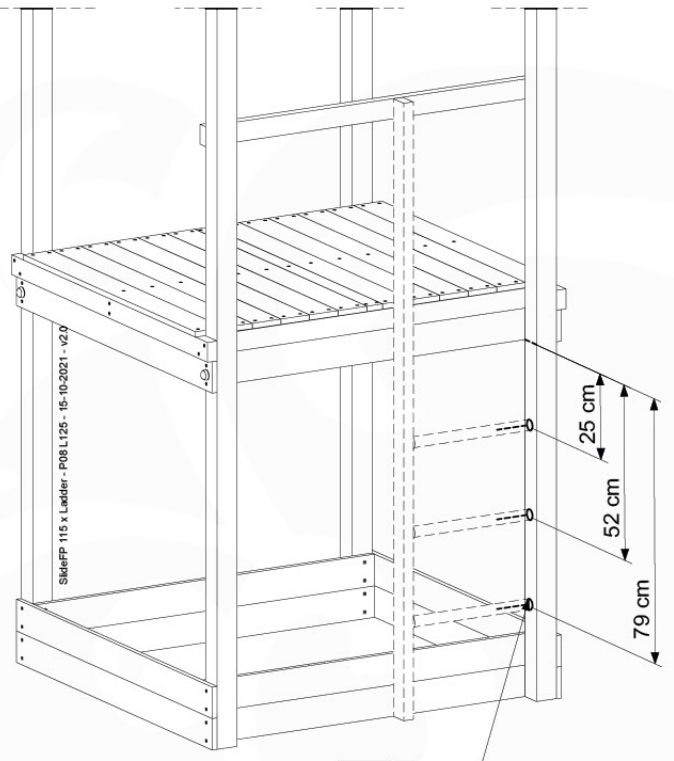

SlideFP 115 x Ladder - P30 FPL125 - 15-10-2021 - v2.0

13-1

SlideFP 115 x Ladder - P06 125 - 15-10-2021 - v2.0

13-2

13-3

3 x
022_835

13-4

14 Swing Frame / Climb Frame