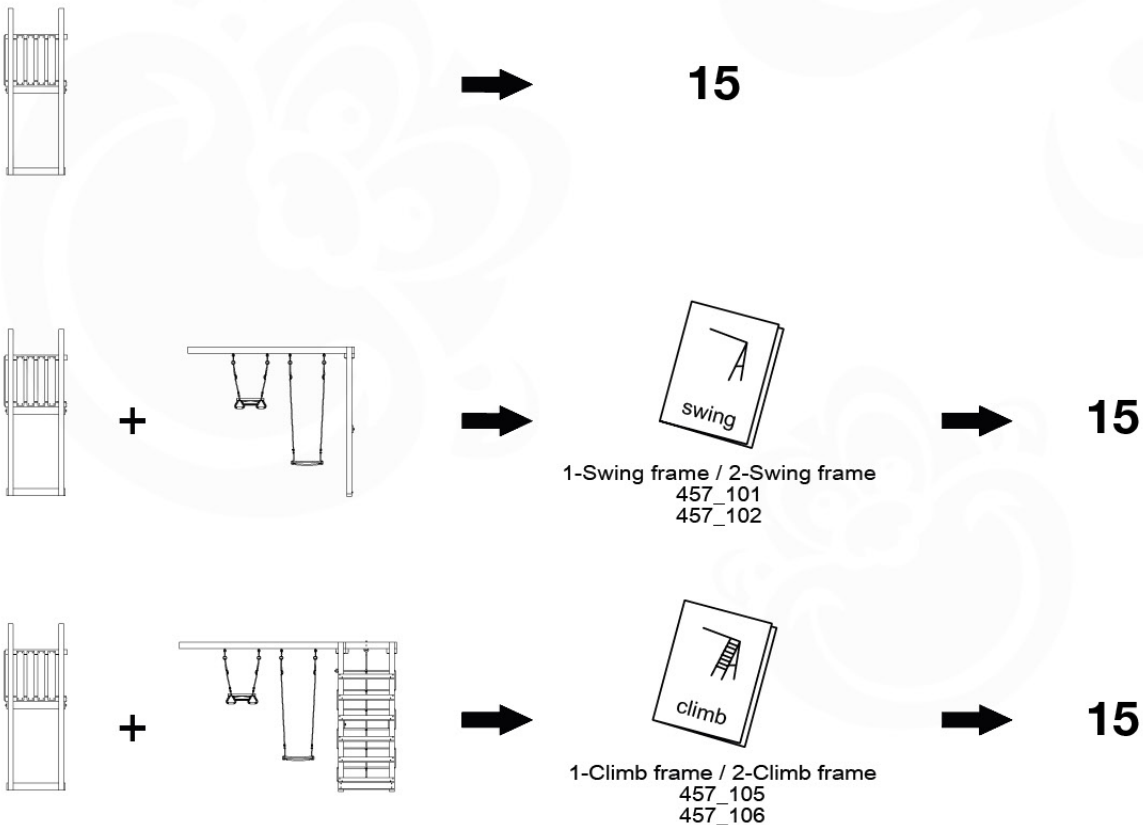

SlideFP 115 x Ladder - P30 FPL125 - 15-10-2021 - v2.0

13-1

SlideFP 115 x Ladder - P06 125 - 15-10-2021 - v2.0

13-2

13-3

3 x
022_835

13-4

14 Swing Frame / Climb Frame