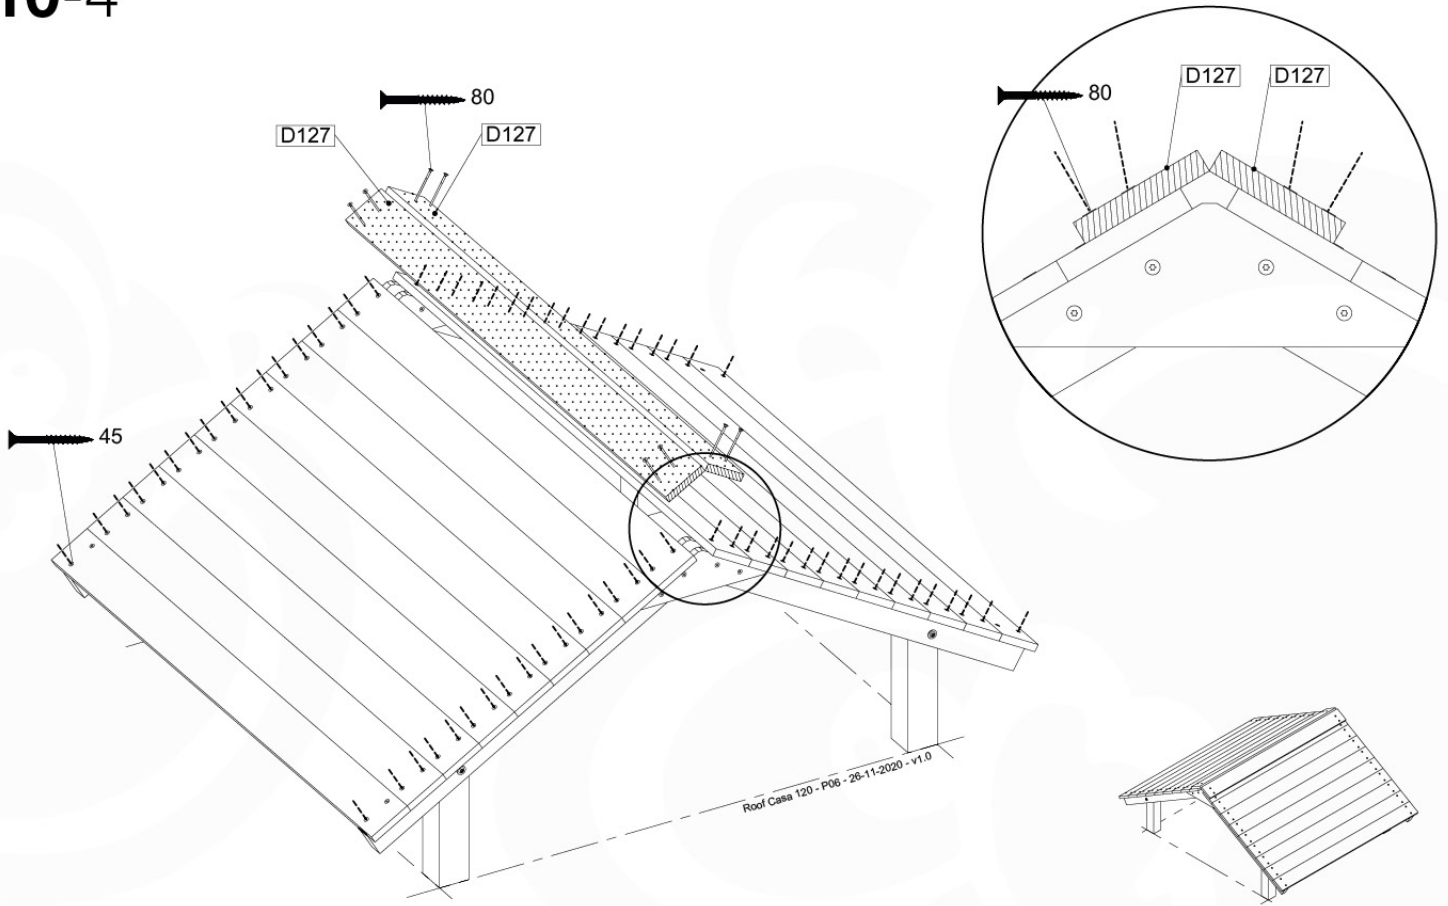

Roof Casa 120 - P102 - 26-11-2020 - v1.0

10-1

10-2

10-3

10-4

11 Add-on

Wavy Star Slide XL

- 324_100 Yellow
- 324_200 Blue
- 324_300 Green
- 324_400 Red
- 324_500 Fuchsia
- 324_600 Dark Green