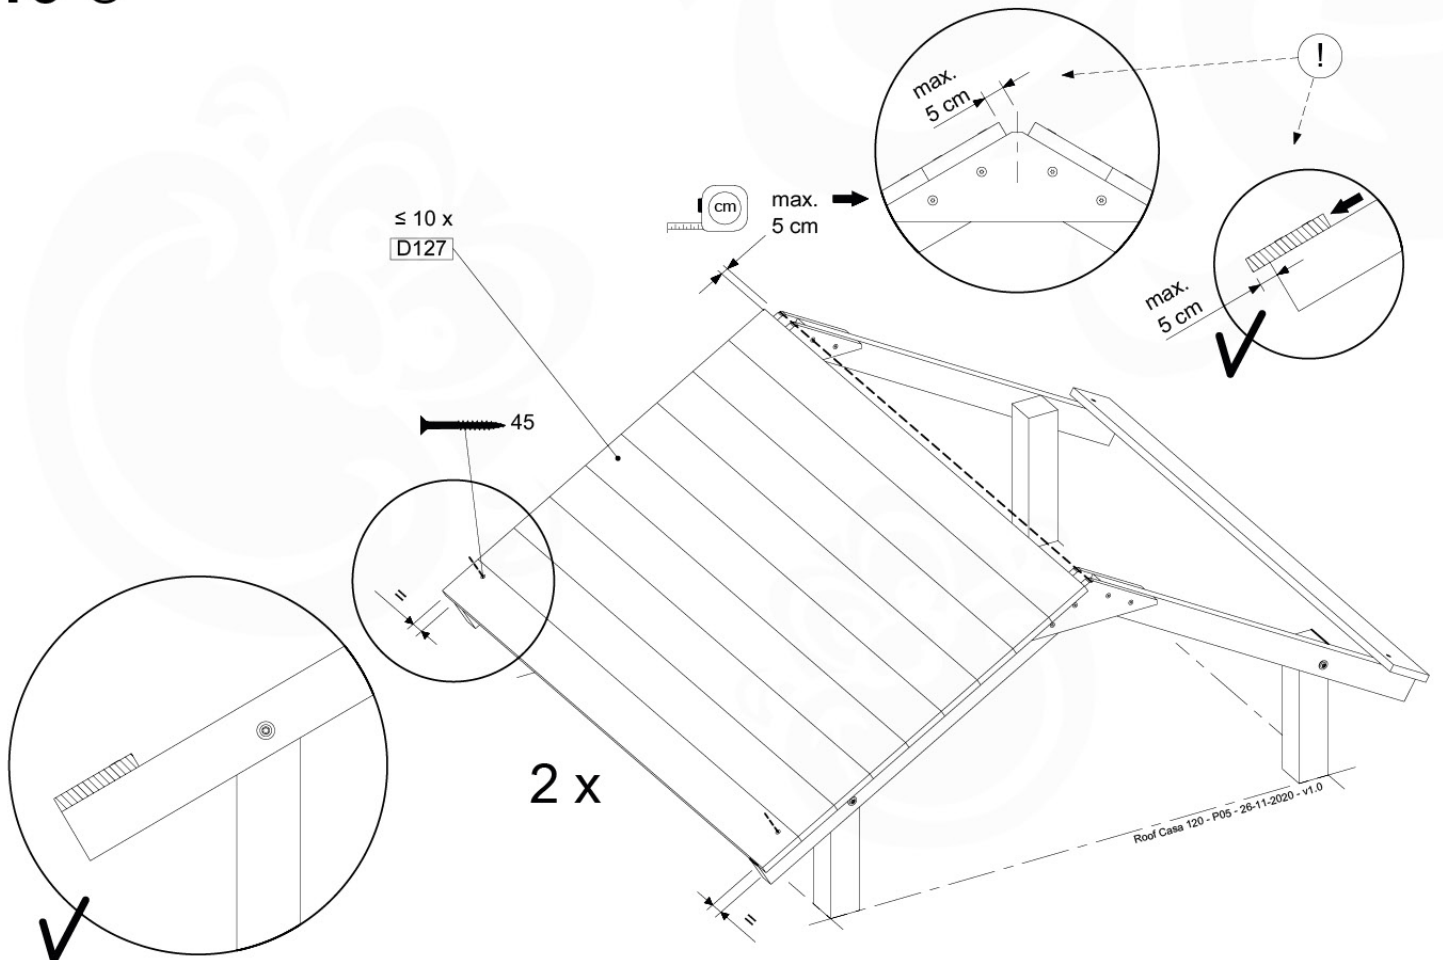

Roof Casa 120 - P102 - 26-11-2020 - v1.0

10-1

10-2

10-3

10-4

11 Add-on

Wavy Star Slide XL

- 324_100 Yellow
- 324_200 Blue
- 324_300 Green
- 324_400 Red
- 324_500 Fuchsia
- 324_600 Dark Green