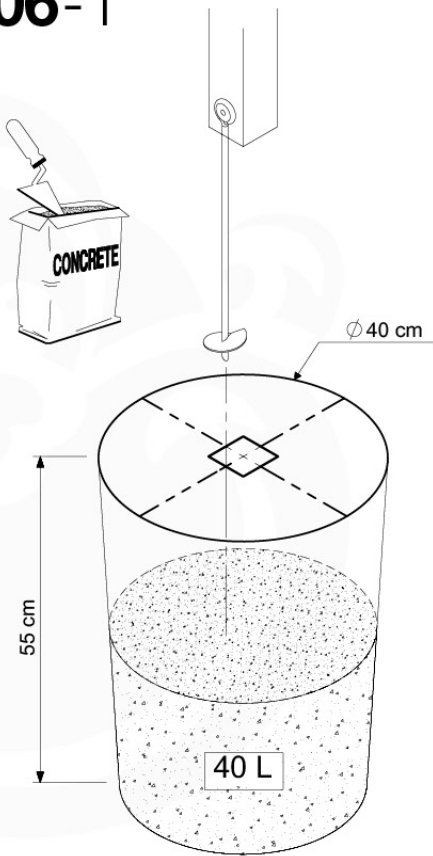

06 Playground Foundation

06-1

Foundation Plan - FIG. 2/11-2020 - 18