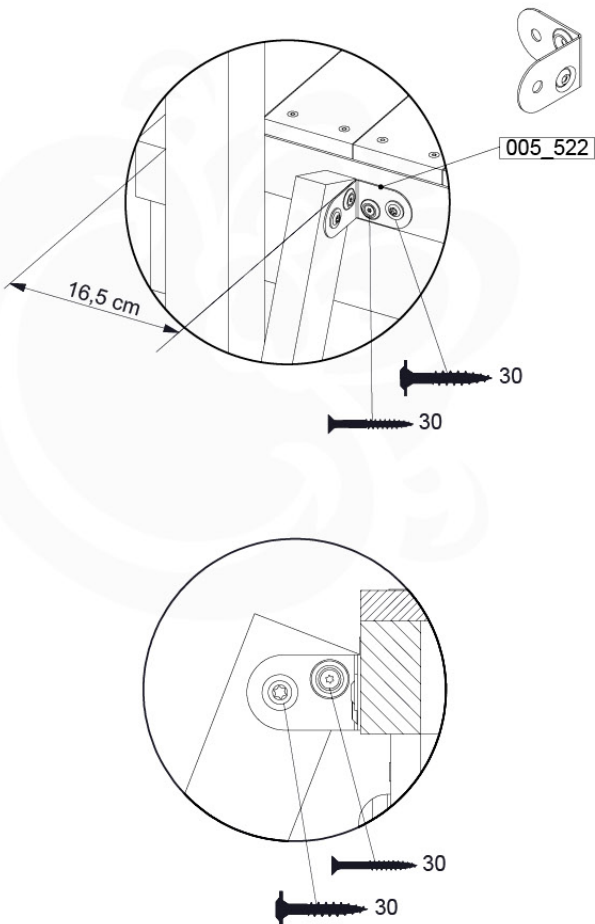

Ladder - P02 125 - 27-9-2021 - v4

14-1

Ladder - P04 125 - 27-9-2021 - v4

14-2

14-3

min. 23 cm
max. 28 cm

14-4

© 2022 Jungle Gym B.V. - www.jungle gym.com