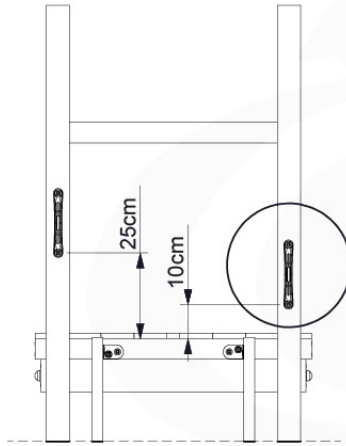

Ladder - P02 125 - 27-9-2021 - v4

14-1

Ladder - P04 125 - 27-9-2021 - v4

14-2

14-3

min. 23 cm
max. 28 cm

14-4

© 2022 Jungle Gym B.V. - www.jungle gym.com