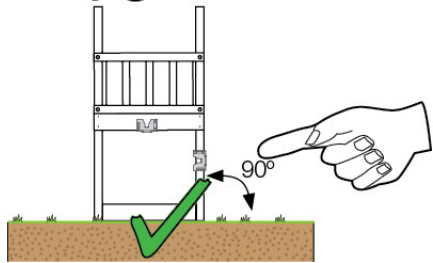

05 Safe Playground Planning

05-1