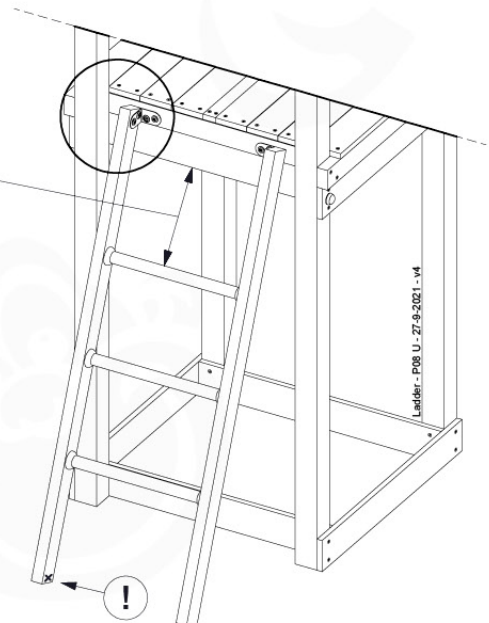

Ladder - P02 125 - 27-9-2021 - v4

14-1

Ladder - P04 125 - 27-9-2021 - v4

14-2

14-3

min. 23 cm
max. 28 cm

14-4

© 2022 Jungle Gym B.V. - www.jungle gym.com