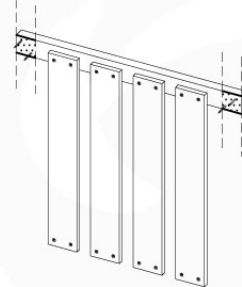

# 09 Balustrade (1x)

BL01

( 194\_101 )

	PartNo	PartName	QTY.
Hardware Pack 100_601	002_220	Gap Point Screw T25 - 5x45	16
	002_223	Gap Point Screw T25 - 5x80	4
Wood	C74	Beam 740 mm	1
	D65	Board 650 mm	4

Balustrade AL - P02 U - 28.7.2021 - v3.0