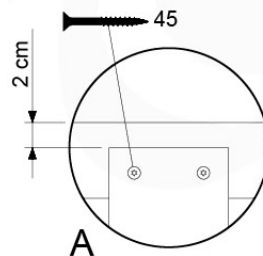

09 Balustrade (1x)

BL01

(194_101)

	PartNo	PartName	QTY.
Hardware Pack 100_601	002_220	Gap Point Screw T25 - 5x45	16
	002_223	Gap Point Screw T25 - 5x80	4
Wood	C74	Beam 740 mm	1
	D65	Board 650 mm	4

Balustrade AL - P02 U - 28.7.2021 - v3.0

09-1

min. 27mm
max. 65mm