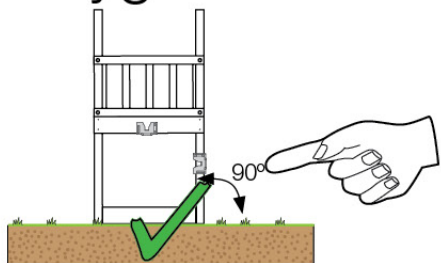

05 Safe Playground Planning

05-1