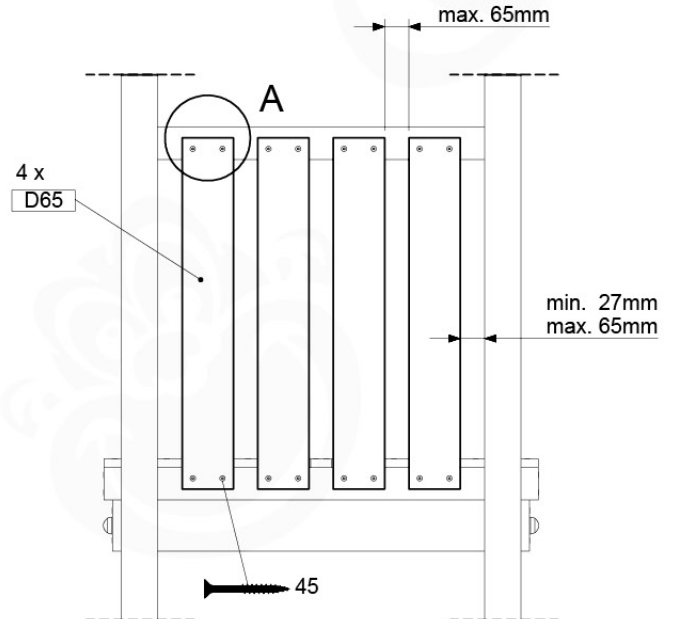

min. 27mm
max. 65mm