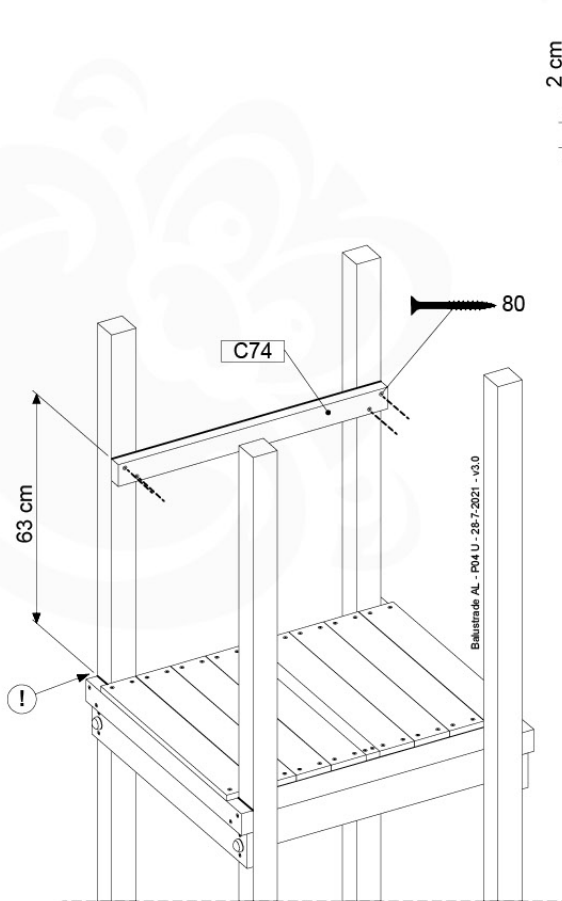

# 09 Balustrade (1x)

BL01

( 194\_101 )

	PartNo	PartName	QTY.
Hardware Pack 100_601	002_220	Gap Point Screw T25 - 5x45	16
	002_223	Gap Point Screw T25 - 5x80	4
Wood	C74	Beam 740 mm	1
	D65	Board 650 mm	4

Balustrade AL - P02 U - 28.7.2021 - v3.0

## 09-1

min. 27mm  
max. 65mm