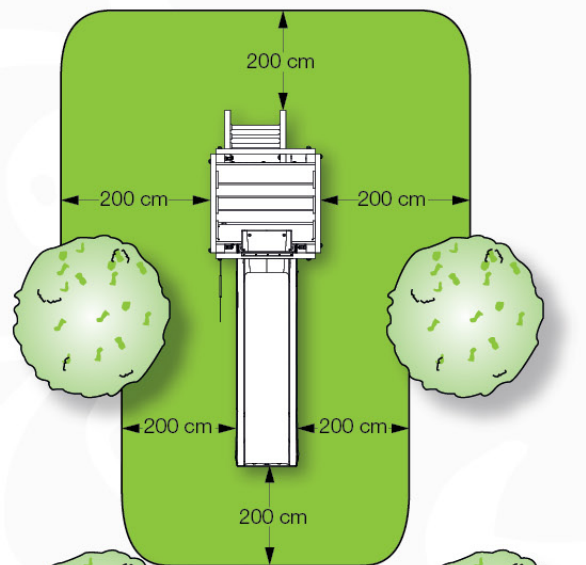

05 Safe Playground Planning

05-1

05-2

05-3

05-4

05-5