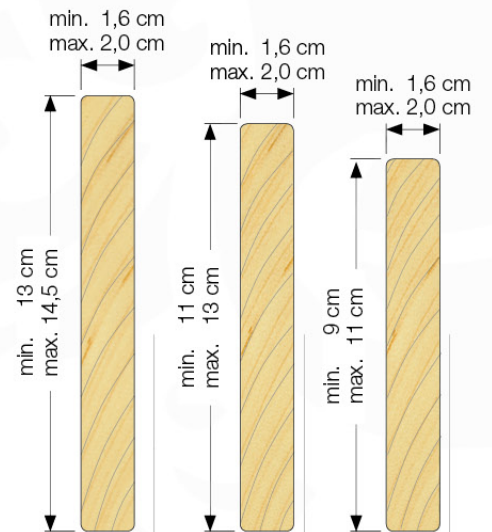

# Timber Balcony Module

650\_255

min. 80 cm max. 160 cm	160
min. 74 cm max. 75 cm	75
min. 68 cm max. 75 cm	75
min. 55 cm max. 62 cm	62

**2x**

**6x**

**2x**

**4x**

min. 80 cm max. 160 cm	160
min. 74 cm max. 75 cm	75
min. 59 cm max. 60 cm	60

**7x**

**8x**

**9x**

**2x**

**2x**

**2x**

**2x**

**2x**