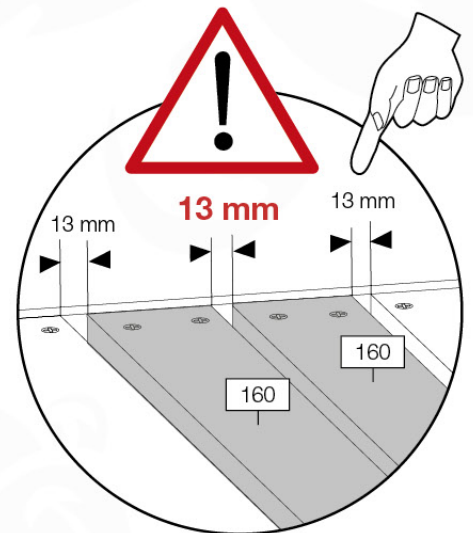

11c

8x
002_220