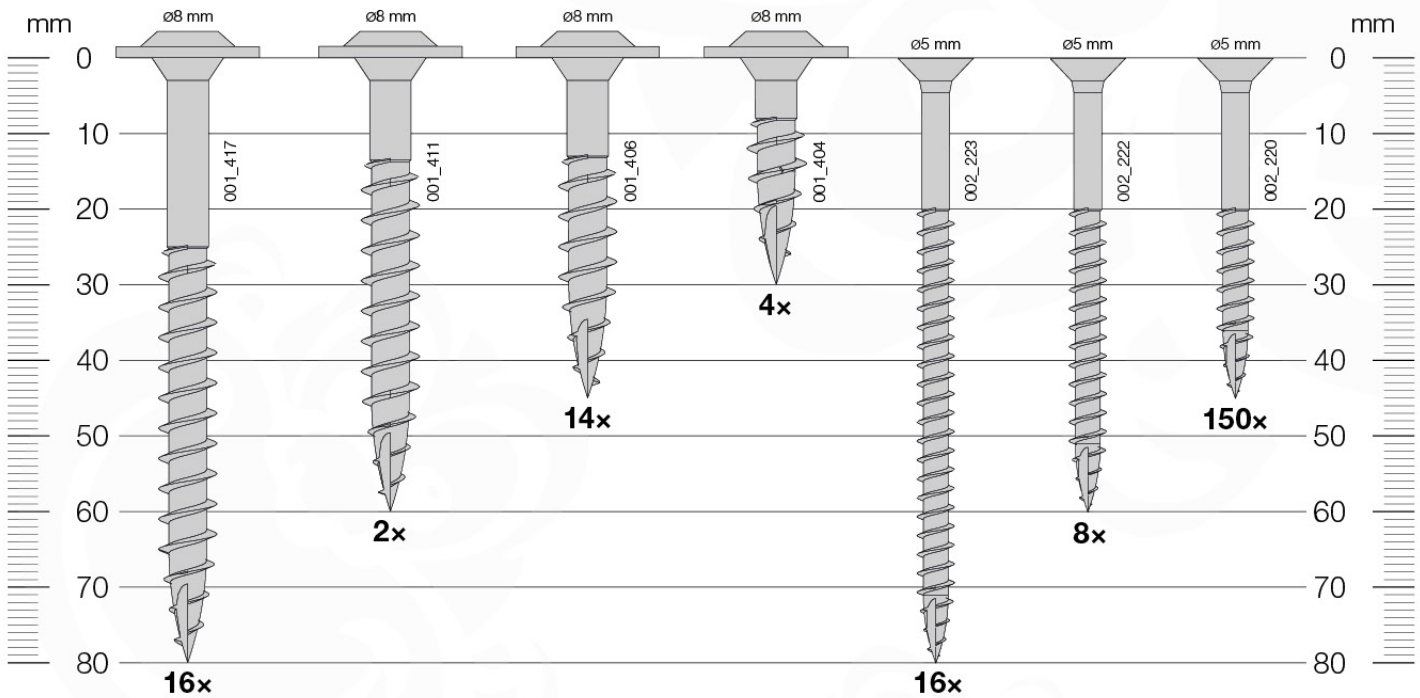

# Timber Balcony Module

650\_255

min. 80 cm max. 160 cm	160
min. 74 cm max. 75 cm	75
min. 68 cm max. 75 cm	75
min. 55 cm max. 62 cm	62

**2x**

**6x**

**2x**

**4x**

min. 80 cm max. 160 cm	160
min. 74 cm max. 75 cm	75
min. 59 cm max. 60 cm	60