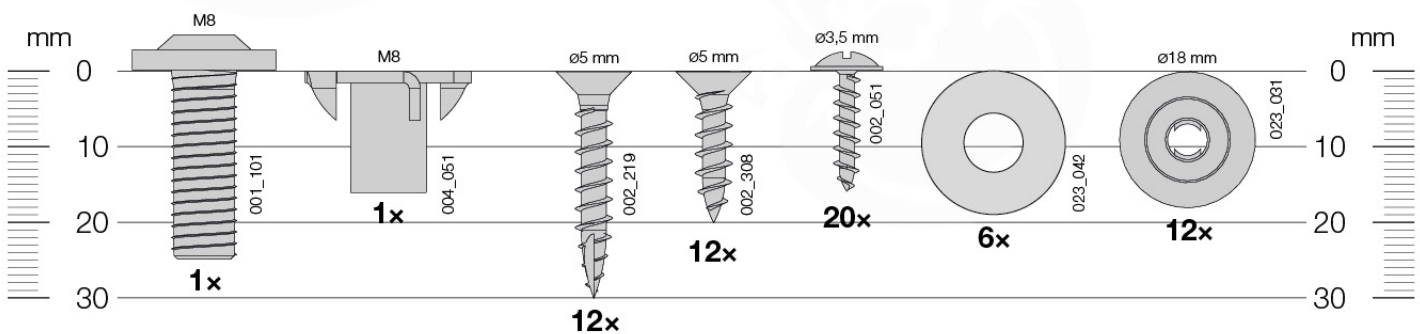

# Timber Balcony Module

650\_255

min. 80 cm max. 160 cm	160
min. 74 cm max. 75 cm	75
min. 68 cm max. 75 cm	75
min. 55 cm max. 62 cm	62

**2x**

**6x**

**2x**

**4x**

min. 80 cm max. 160 cm	160
min. 74 cm max. 75 cm	75
min. 59 cm max. 60 cm	60