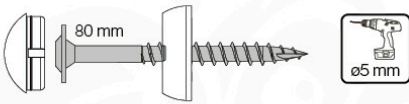

1b
p. 6

2x
001_417
120_005