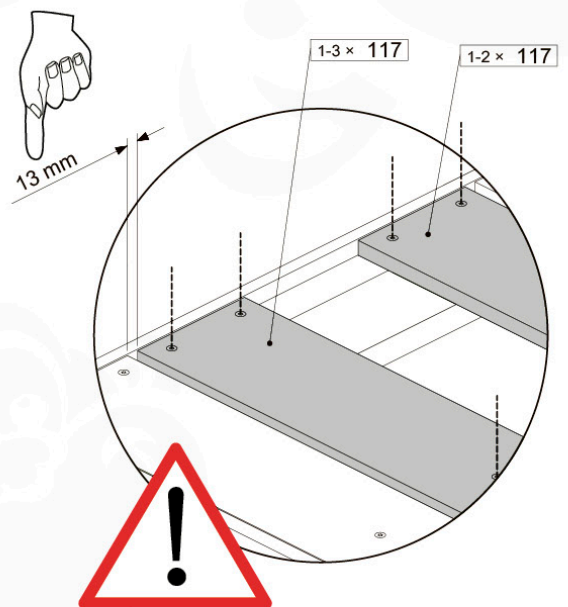

# 29g

$$\frac{\text{[Screw Icon]} - 4 \text{ cm}}{2} = a$$

**2x**