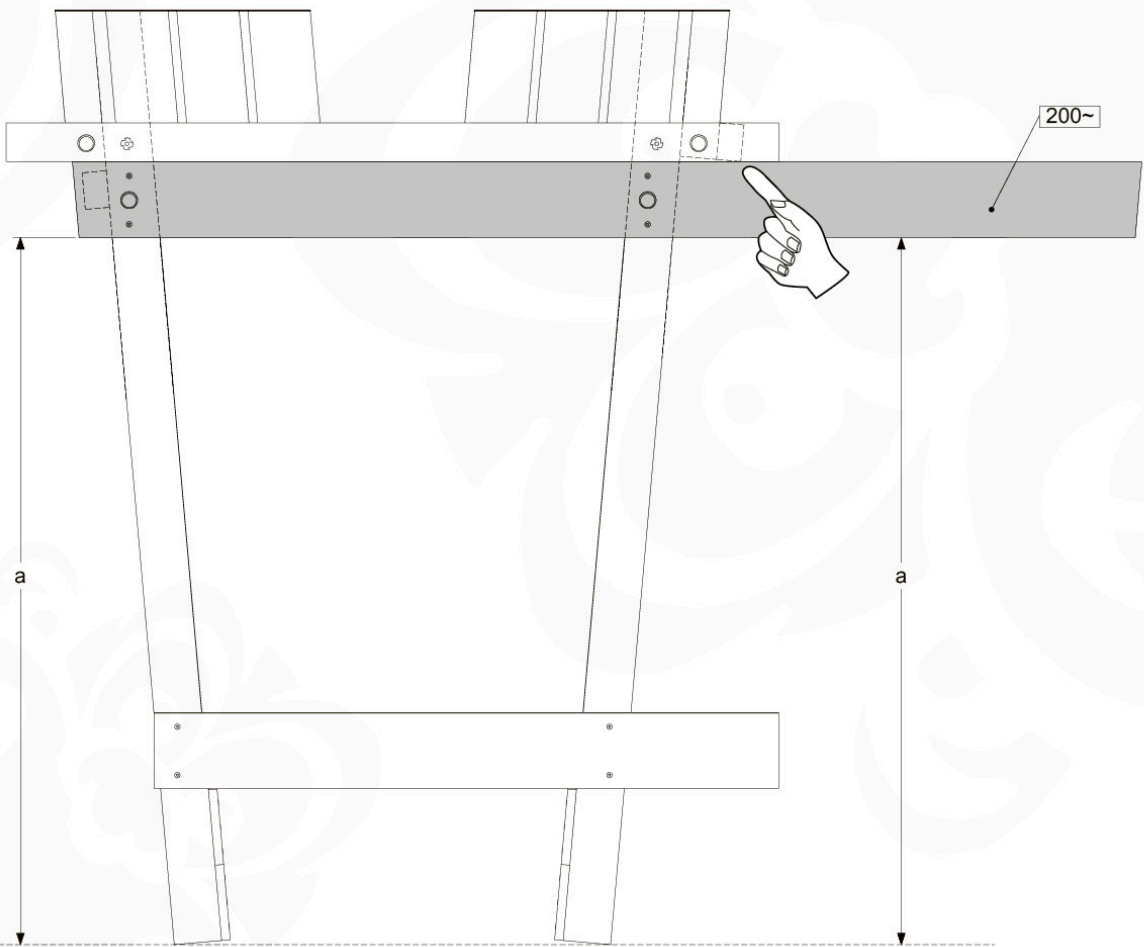

13b

4x
001_411
120_005

8x
002_220