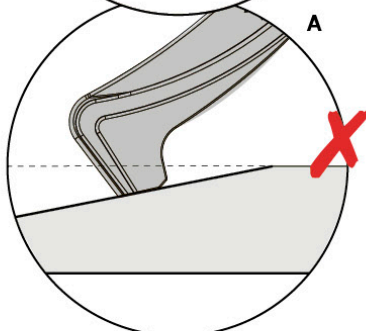

40a Add-on

Wavy Star Slide XXL

- 334_100 Yellow
- 334_200 Blue
- 334_300 Green
- 334_400 Red
- 334_500 Fuchsia
- 334_600 Dark Green

40b Add-on

Fireman's Pole

201_275

41a