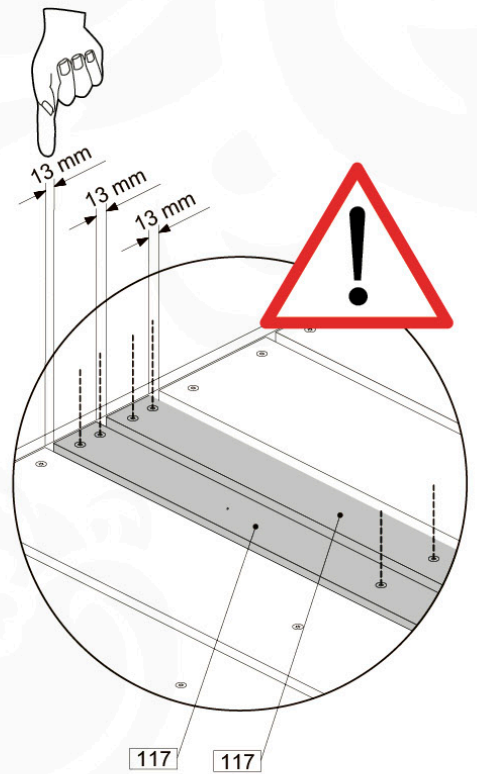

29h

12x 45 mm
002_220