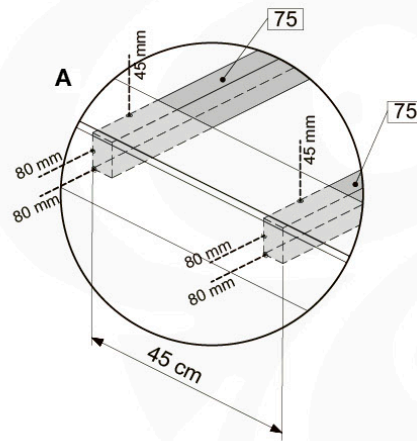

29e

8x 80 mm
002_223

4x 45 mm
002_220