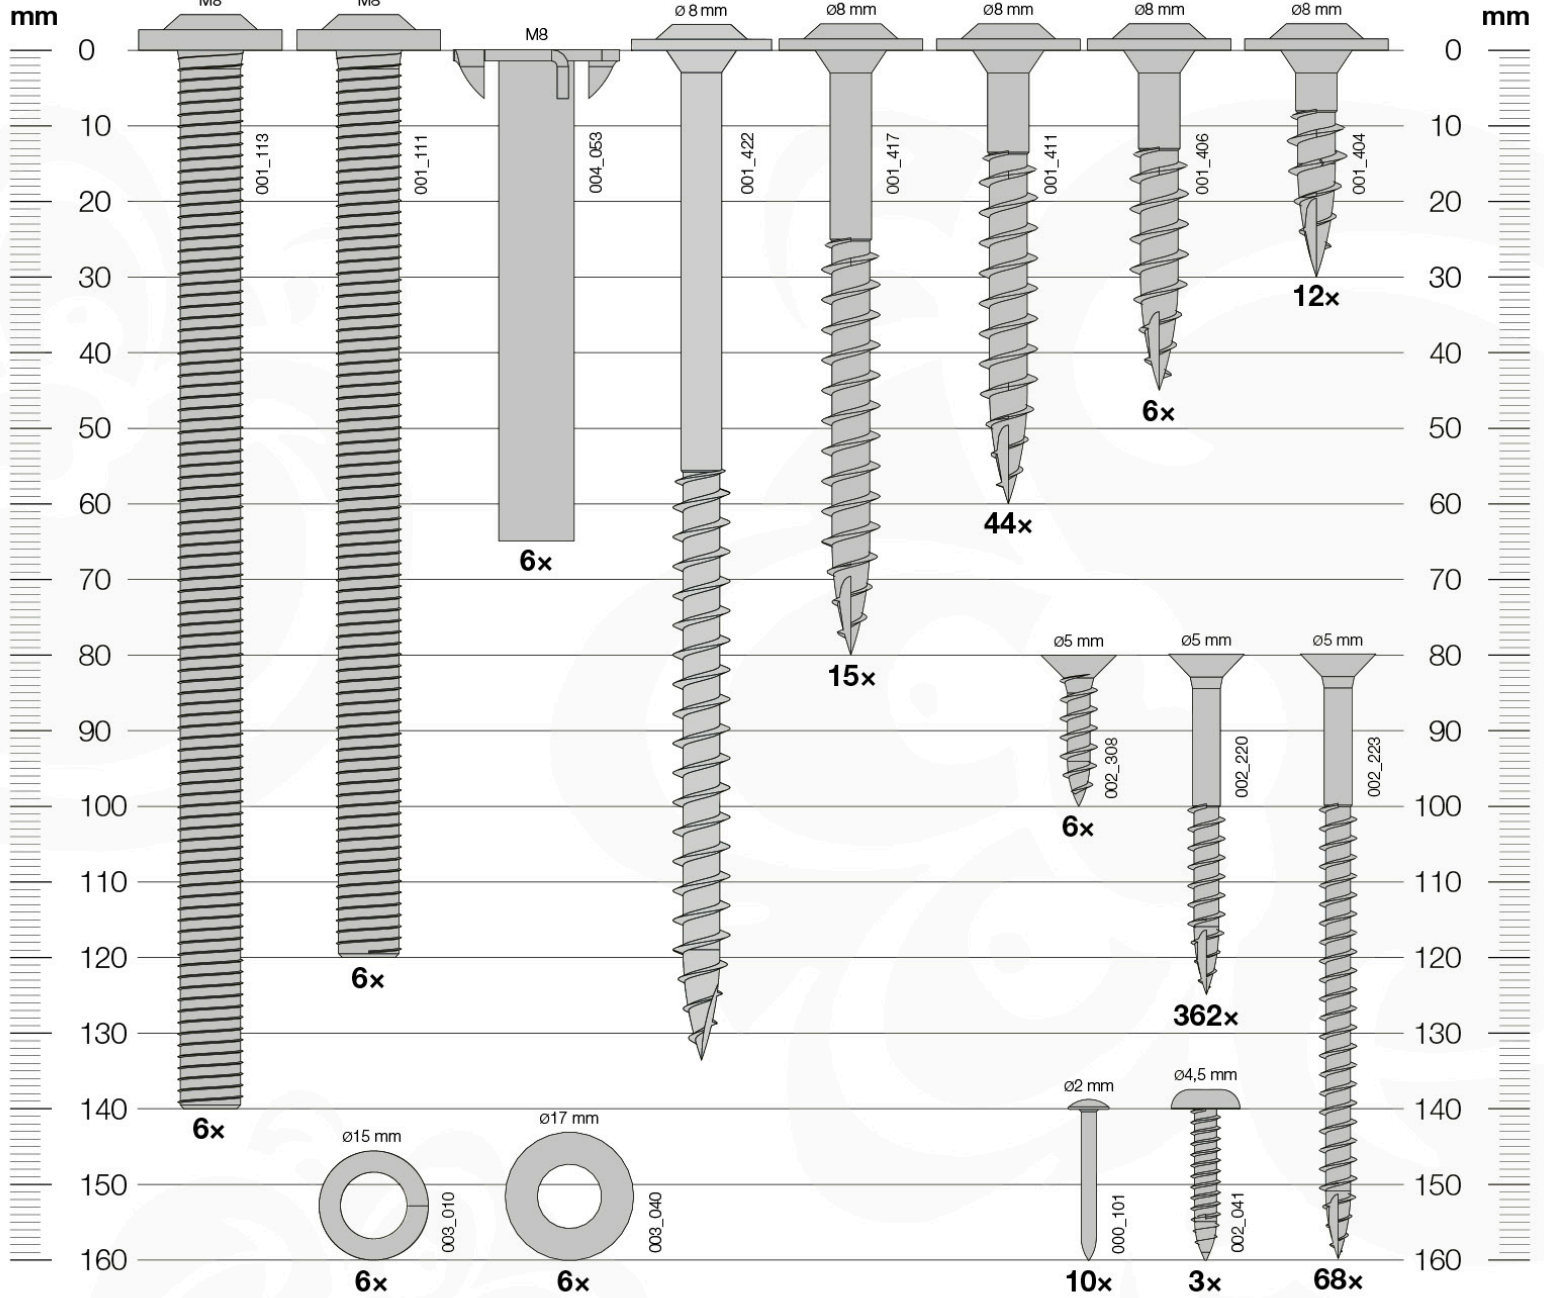

Hardware

100_212