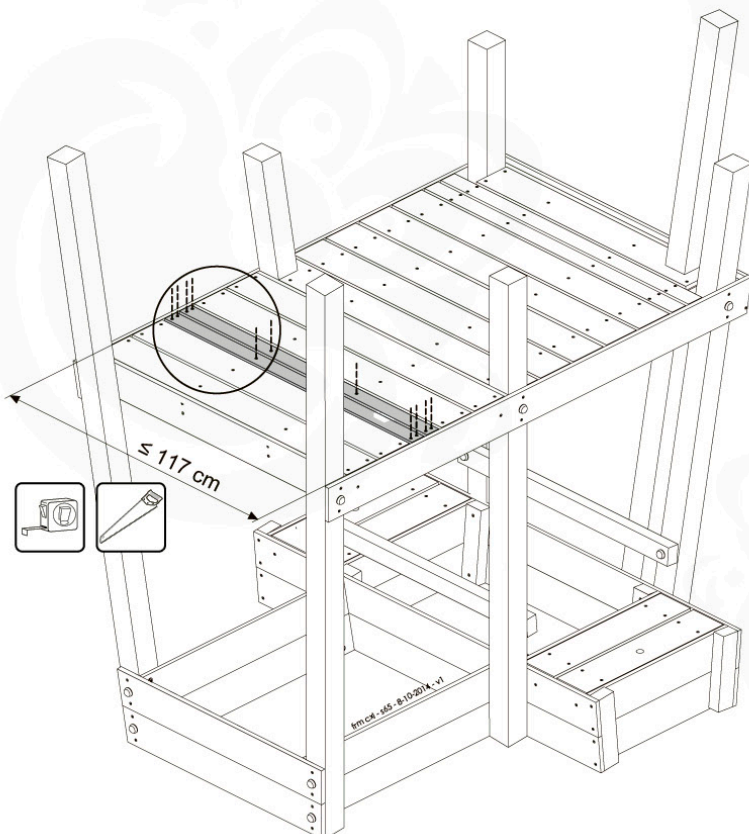

29h

12x 45 mm
002_220