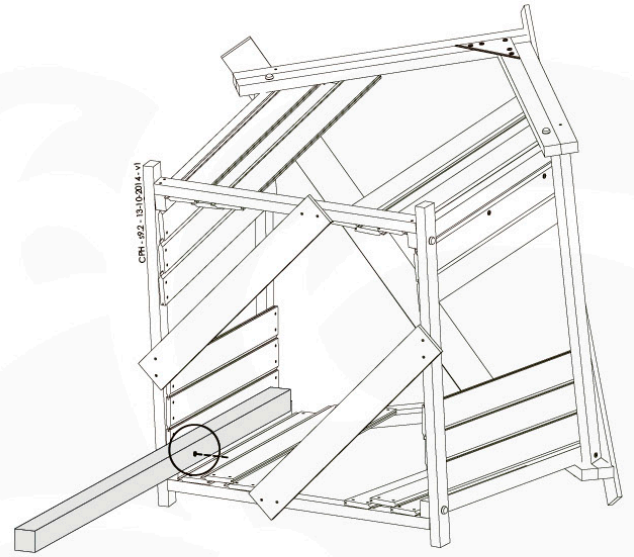

5c

1x
001_111/
001_113
003_010
003_040
004_053