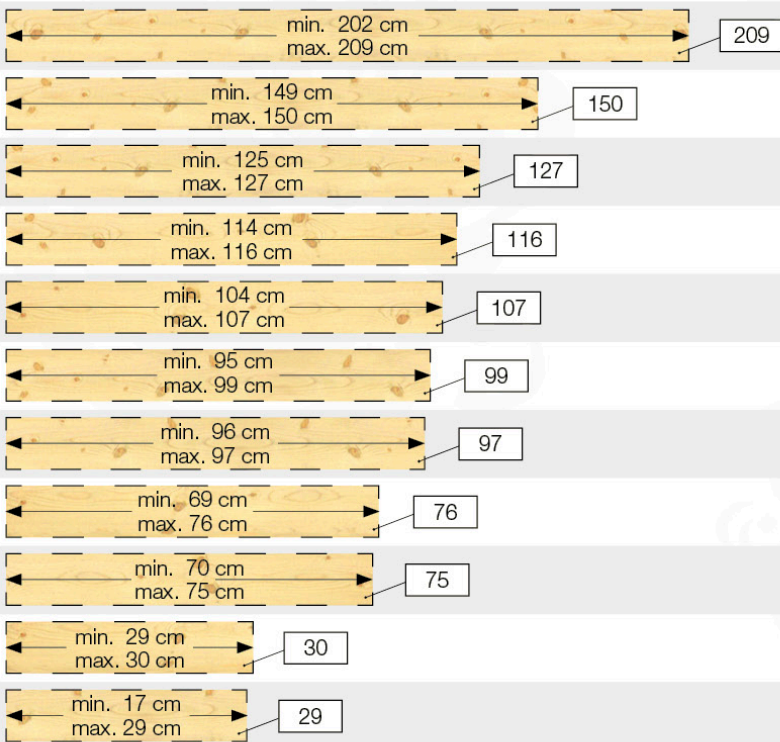

1x

2x

1x

1x

4x

2x

2x

2x

4x

2x

16x