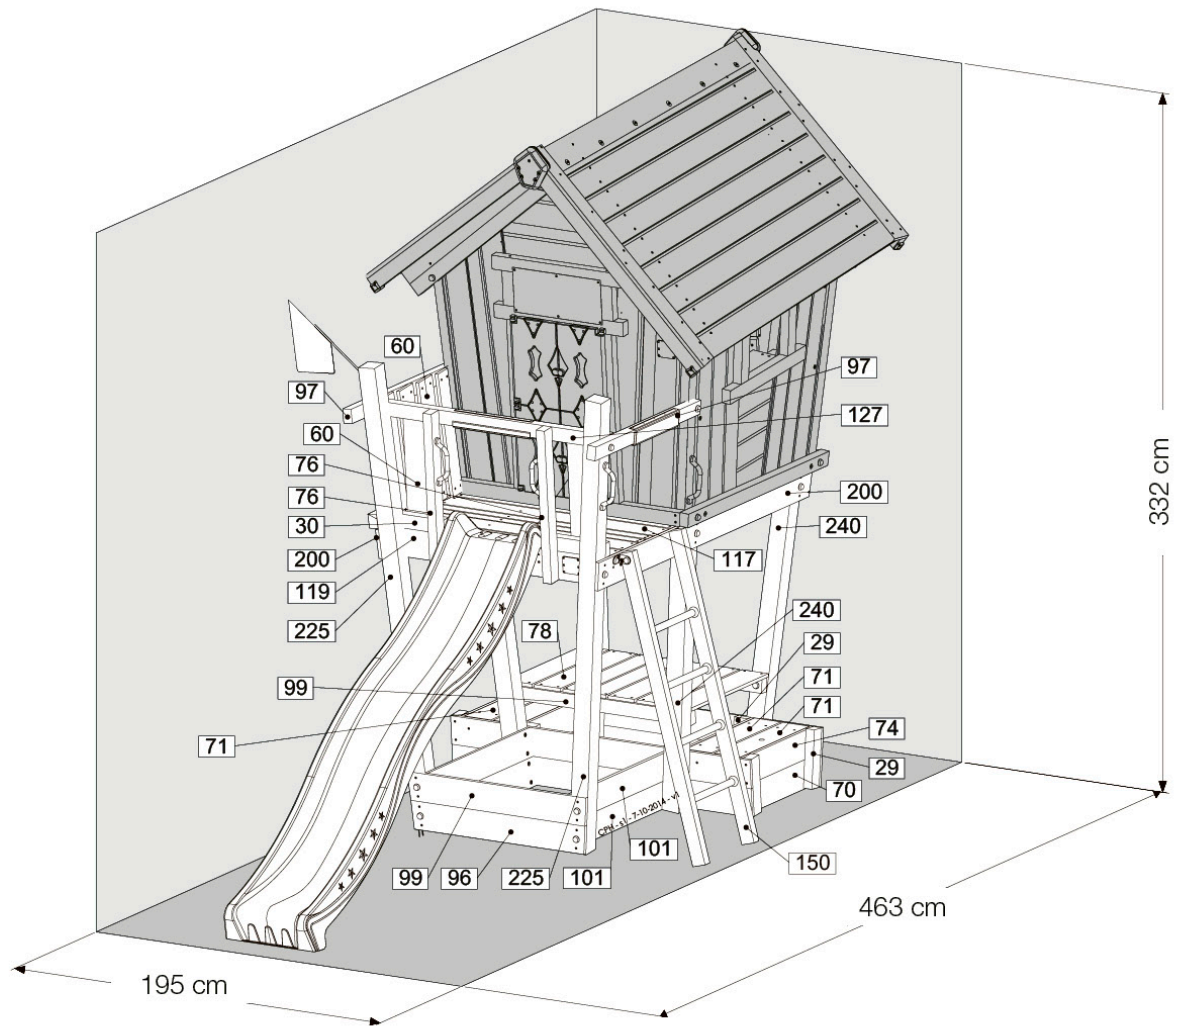

## Playhouse Frame CXL

830\_251