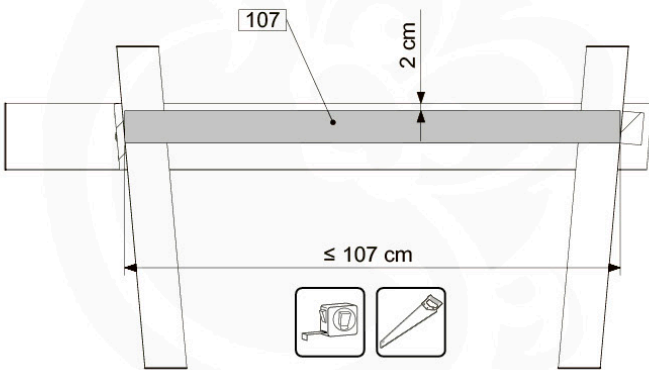

26

4x
001_417