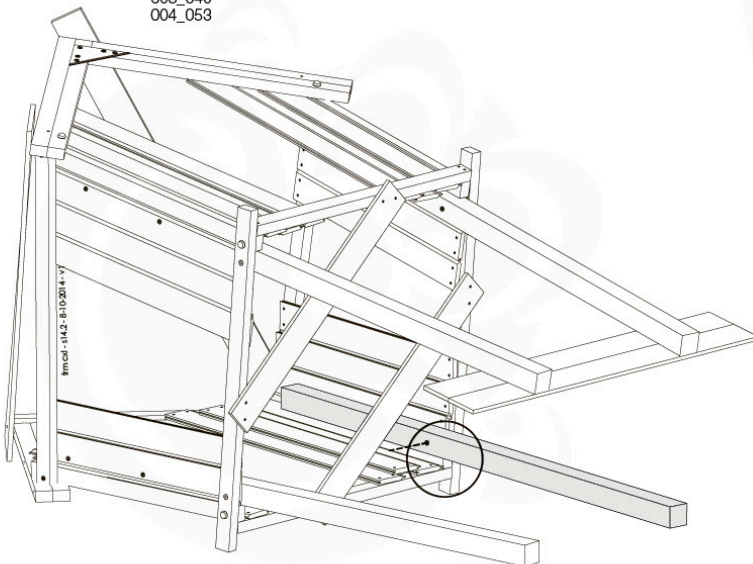

7d

1x
001_111/
001_113
003_010
003_040
004_053