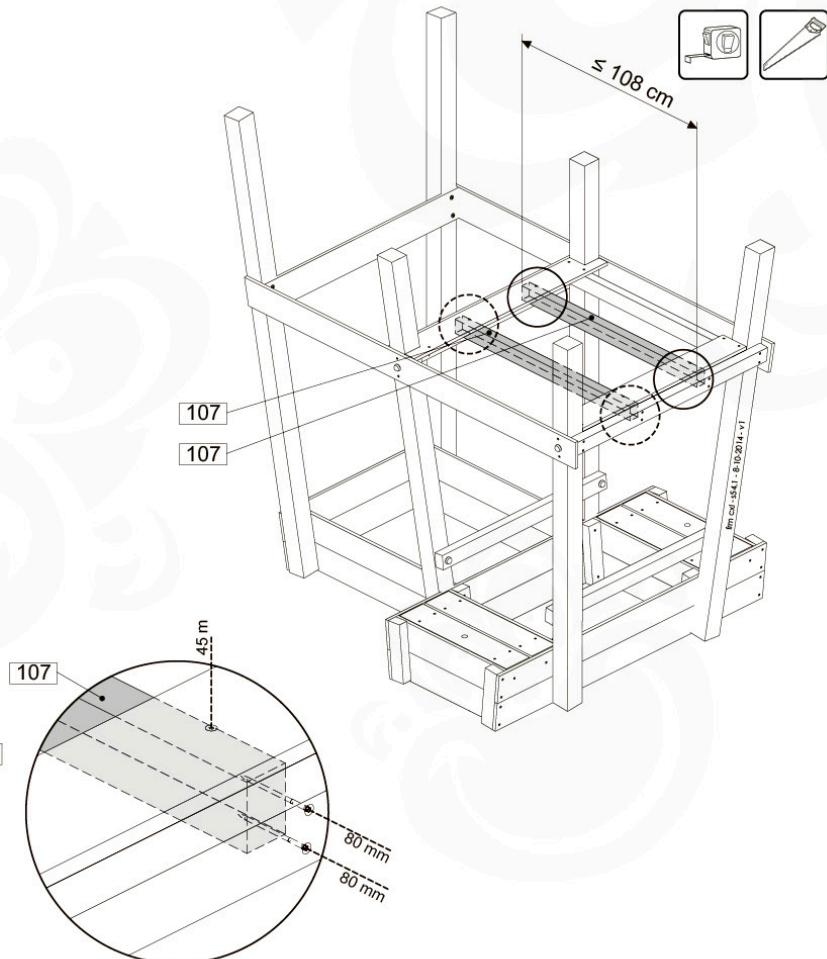

27b

8x 80 mm
002_223

4x 45 mm
002_220