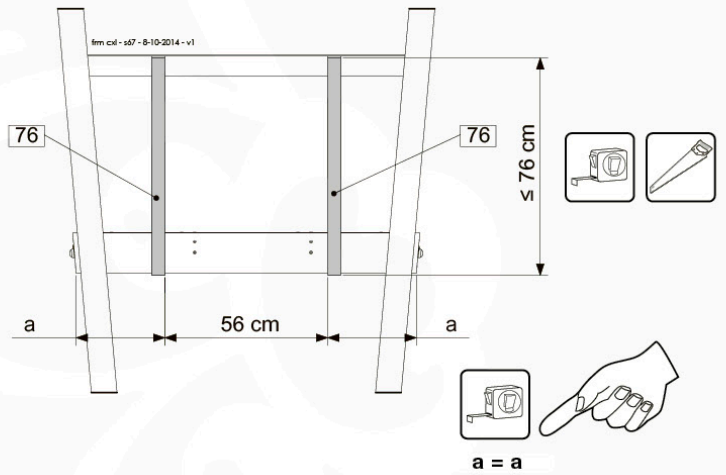

30b

4x 80 mm
002_223

4x 45 mm
002_220