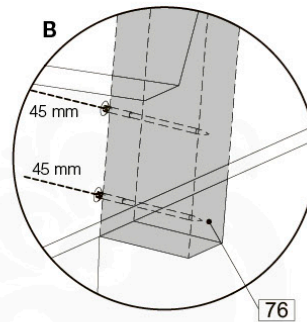

30b

4x 80 mm
002_223

4x 45 mm
002_220