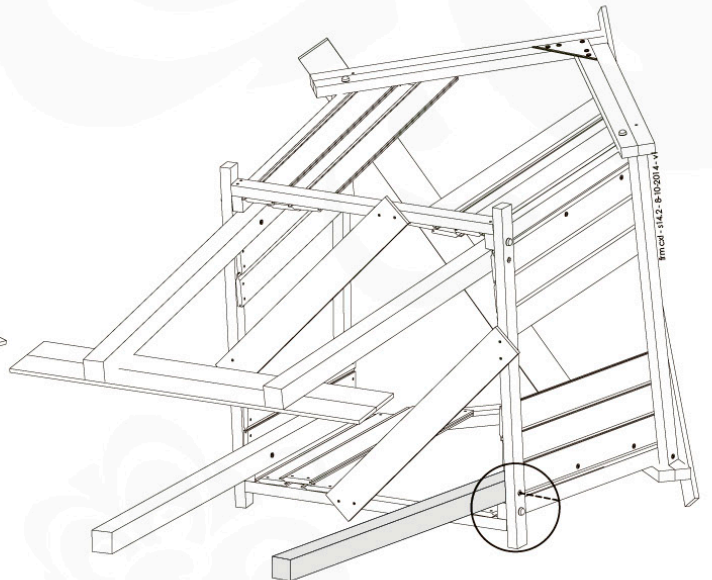

7d

1x
001_111/
001_113
003_010
003_040
004_053