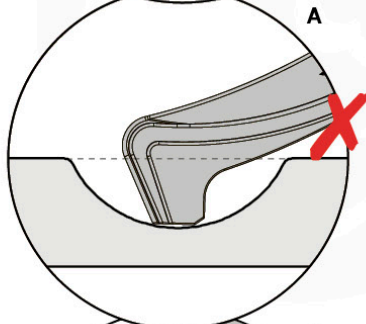

40a Add-on

Wavy Star Slide XXL

- 334_100 Yellow
- 334_200 Blue
- 334_300 Green
- 334_400 Red
- 334_500 Fuchsia
- 334_600 Dark Green

40b Add-on

Fireman's Pole

201_275

41a