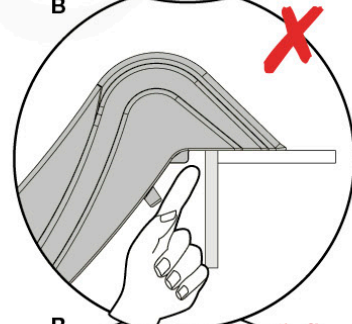

40a Add-on

Wavy Star Slide XXL

- 334_100 Yellow
- 334_200 Blue
- 334_300 Green
- 334_400 Red
- 334_500 Fuchsia
- 334_600 Dark Green

40b Add-on

Fireman's Pole

201_275

41a