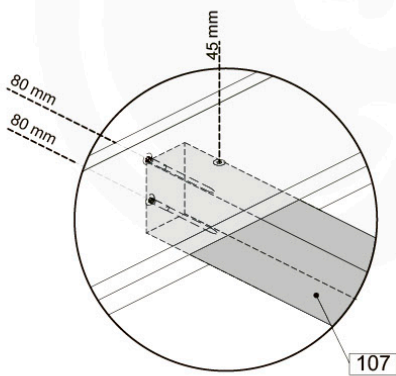

27b

8x 80 mm
002_223

4x 45 mm
002_220