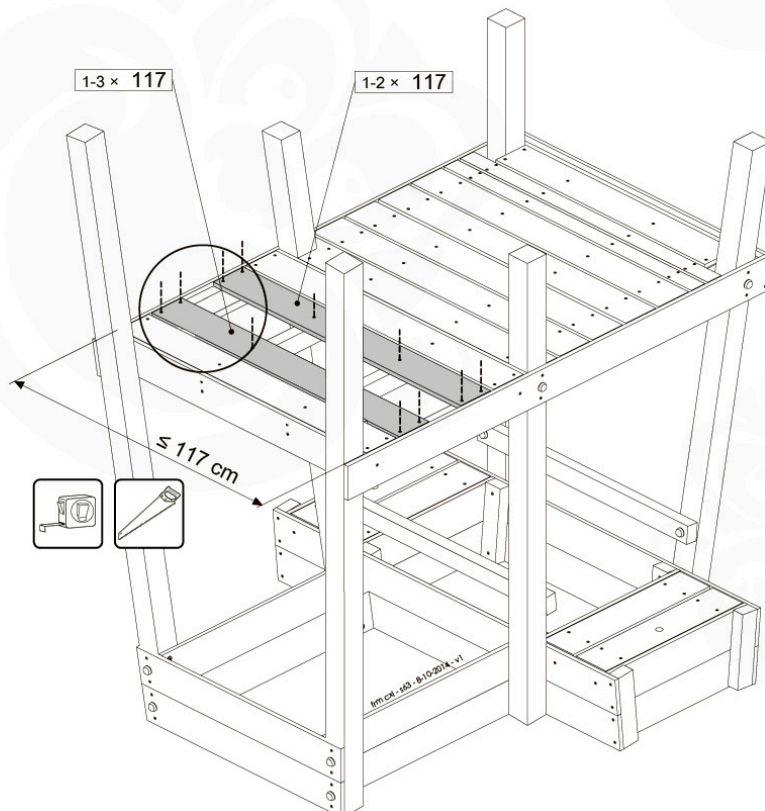

# 29g

$$\frac{\text{[Screw Icon]} - 4 \text{ cm}}{2} = a$$

**2x**