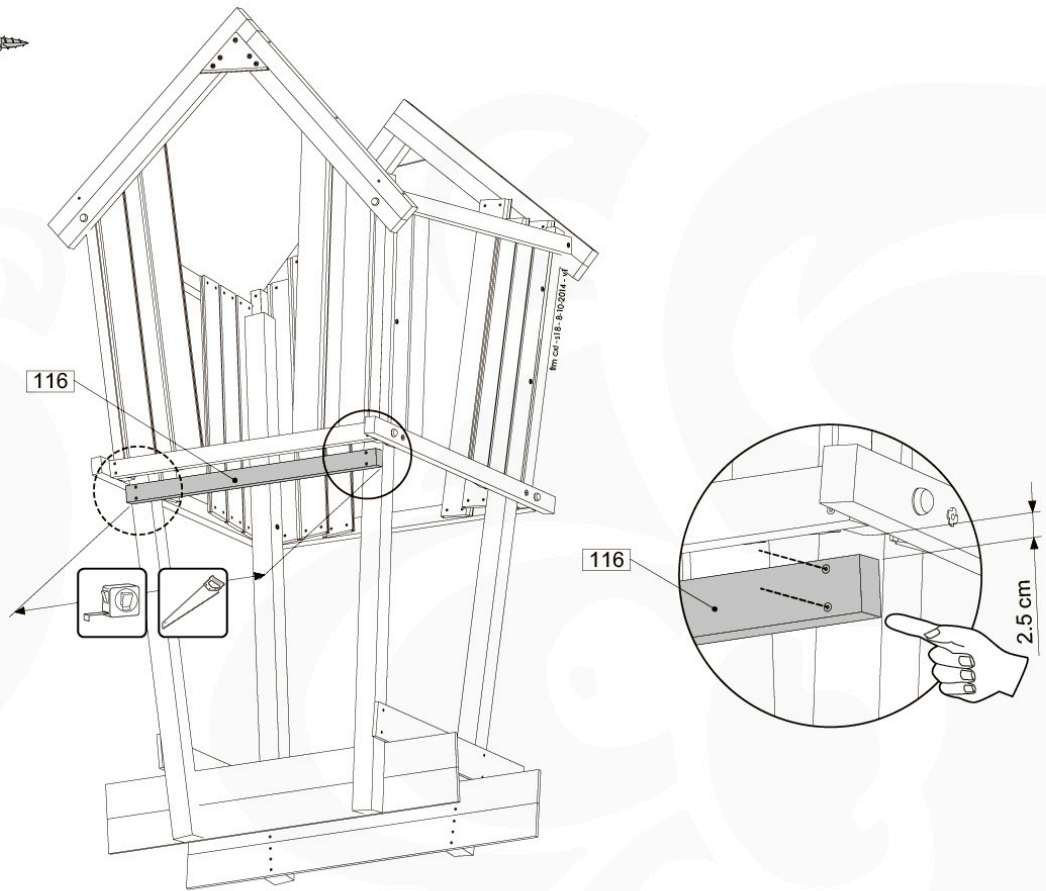

12

4x
002_223