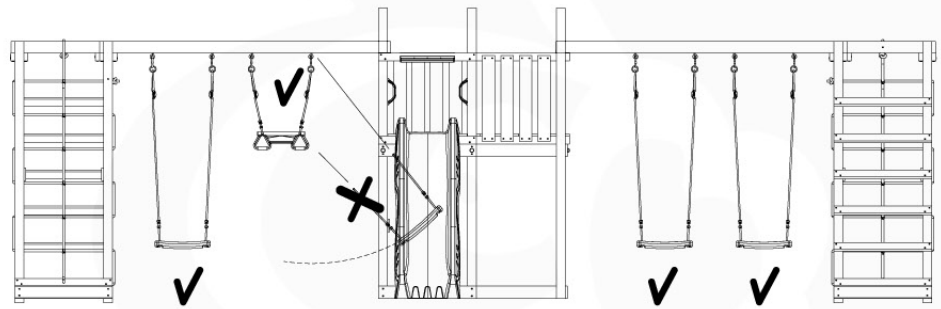

03 Timber

		L		1-Climb Module 200	2-Climb Module 200	1-Climb Module 220	2-Climb Module 220	1-Climb Module 220 Extra	2-Climb Module 220 Extra
		657_105	657_106	657_155	657_156	650_231	650_232		
A	A240	239cm - 240cm	4 x	4 x	4 x	4 x			
	A220	219cm - 220cm							
B	B240	239cm - 240cm	1 x	1 x	1 x	1 x	5 x	5 x	
	B220	219cm - 220cm		1 x		1 x			1 x
	B67	66cm - 67cm							
C	C74	73cm - 74cm	7 x	7 x	8 x	8 x	8 x	8 x	
	C37	36cm - 37cm	4 x	5 x	4 x	5 x	4 x	5 x	
D	D141	140cm - 141cm	3 x	3 x	3 x	3 x	3 x	3 x	
	D74	73cm - 74cm	2 x	2 x	2 x	2 x	2 x	2 x	

05-6

ClimbPart1 - P04 - 3-11-2021 - v4.0

06

	PartNo	PartName	QTY.
Hardware Pack	001_406	Stealth Screw 8x45	2
	001_417	Stealth Screw 8x80	8
	001_422	Stealth Screw 8x137	6
	002_220	Gap Point Screw T25 - 5x45	43
	002_223	Gap Point Screw T25 - 5x80	45
	002_301	Dry Wall Screw PH2 3.9 x 40 mm	7
Other	005_528	Swing Beam Bracket 7x7	2
	005_529	Swing Beam Bracket 9x9	2
	007_001	Ground-anchor	2
	020_317	Rope Polyester 16mm Green 3.4m	1
	020_318	Rope Polyester 16mm Green 8.1m	1
	022_455	Rope Cross Connector Egg	7
	023_031	Finishing Washer GPS 5.0	4
	101_003	Swing hook with Carabiner	4