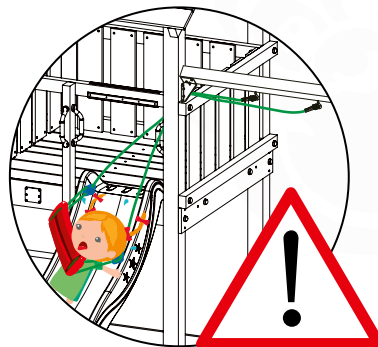

2 Safety Check