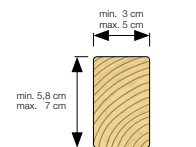

Jungle 1-Swing Frame

SKU Set #857_101
 EAN 8714579-----
 Total Weight 29 kg
 Est. Assembly time 1 hours with 2 pers.

Optional
 Swing
 Accessorie

#250_013

#250_034

#857_101 & #250_013 & #201_115

#457_102

4x #201_115

#007_001
 #007_001

		L		
⊗ L		⌀ 8.0mm	001_406 45mm	4 x
			001_417 80mm	3 x
			001_422 137mm	3 x
⊗ L		⌀ 5.0mm	002_220 45mm	10 x
			002_223 80mm	6 x
		023_031		2 x

#657_101

220 cm 2x
 140 cm 1x

37 cm 2x

141 cm 1x
 74 cm 1x

Dimensions