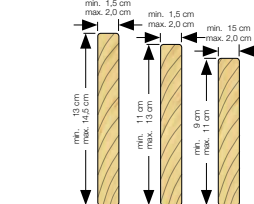

Jungle 1-Swing Frame

SKU Set #857_101
 EAN 8714579-----
 Total Weight 29 kg
 Est. Assembly time 1 hours with 2 pers.

Optional
 Swing
 Accessorie

#250_013

#250_034

#857_101 & #250_013 & #201_115

#457_102

4x #201_115

#007_001
 #007_001

		L		
⊗ L		⌀ 8.0mm	001_406 45mm	4 x
			001_417 80mm	3 x
			001_422 137mm	3 x
⊗ L		⌀ 5.0mm	002_220 45mm	10 x
			002_223 80mm	6 x
		023_031		2 x

#657_101

220 cm 2x
 140 cm 1x

37 cm 2x

141 cm 1x
 74 cm 1x

Dimensions