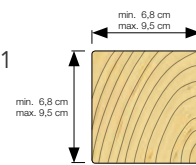

Jungle 1-Swing Frame

SKU Set #857_101
 EAN 8714579-----
 Total Weight 29 kg
 Est. Assembly time 1 hours with 2 pers.

Optional
 Swing
 Accessorie

#250_013

#250_034

#857_101 & #250_013 & #201_115

#457_102

4x #201_115

#007_001
 #007_001

		L		
⊗ L		⌀ 8.0mm	001_406 45mm	4 x
			001_417 80mm	3 x
			001_422 137mm	3 x
⊗ L		⌀ 5.0mm	002_220 45mm	10 x
			002_223 80mm	6 x
		023_031		2 x

#657_101

220 cm 2x
 140 cm 1x

37 cm 2x

141 cm 1x
 74 cm 1x

Dimensions