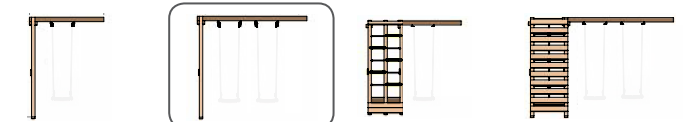

		L			
↔ L		ø 2.0mm	000_101	20mm	10 x
⊙ L		ø 8.0mm	001_404	30mm	4 x
			001_406	45mm	17 x
			001_411	60mm	2 x
			001_417	80mm	2 x
⊙ L		ø 4.5mm	002_041	20mm	3 x
			002_042	13mm	4 x
		ø 5.0mm	002_308	20mm	11 x
⊙ L			002_219	30mm	6 x
			002_220	45mm	348 x
			002_223	80mm	56 x
			023_031		9 x

Jungle Gym®

BACKYARD PLAYGROUNDS

Jungle Resort

SKU Set #803_210
 EAN 8714579-----
 Total Weight 99 kg
 MOA Angled Stairs (3x steel rungs)
 AOP Mini Market
 ROT Wooden Tipi Roof
 Est. Assembly time 4 hours with 2 pers.

Optional
 Slide XL /
 FMP

Optional
 Swing
 Frame
 200

Optional
 Swing
 Accessories

Dimensions