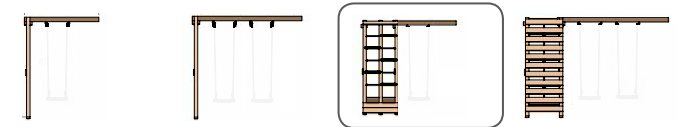

#803_204 & #857_105 & #250_034 & #201_115

#457_106

L		ø 8.0mm 001_406 45mm 4 x 001_417 80mm 4 x 001_422 137mm 6 x
	L	ø 5.0mm 002_220 45mm 39 x 002_223 80mm 43 x
		ø 3.9mm 002_301 40mm 6 x
	023_031	4 x

L		ø 2.0mm 000_101 20mm 10 x
		M8 001_102 30mm 8 x
L		ø 8.0mm 001_404 30mm 4 x 001_406 45mm 7 x 001_417 80mm 4 x
		ø 4.5mm 002_041 20mm 3 x
		ø 3.5mm 002_042 13mm 4 x
L		ø 5.0mm 002_308 20mm 2 x 002_219 30mm 6 x 002_220 45mm 172 x 002_223 80mm 34 x
		M8 003_010 8 x
		M8 004_050 22mm 8 x

Jungle Gym®

BACKYARD PLAYGROUNDS

Jungle Safari

SKU Set
EAN
Total Weight
MOA
AOP
ROT
Est. Assembly time

#803_204
8714579-----
124 kg
Angled Stairs (3x steel rungs)
Climb Wall (4x climbing holds)
Wooden Clapboard Roof
4 hours with 2 pers.

Optional
Slide XL /
FMP

Optional
Swing
Frame
200

Optional
Swing
Accessories

#250_013

#250_034

Dimensions