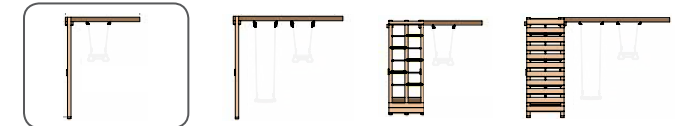

Jungle Gym®

BACKYARD PLAYGROUNDS

Jungle Totem

SKU Set #802_208
 EAN 8714579-----
 Total Weight 83 kg
 MOA Angled Stairs (3x steel rungs)
 AOP Mini Picnic Table
 ROT Wooden Tipi Roof
 Est. Assembly time 4 hours with 2 pers.

Optional
 Slide XL /
 FMP

Optional
 Swing
 Frame
 200

Optional
 Swing
 Accessories

#250_013

#250_034

Dimensions