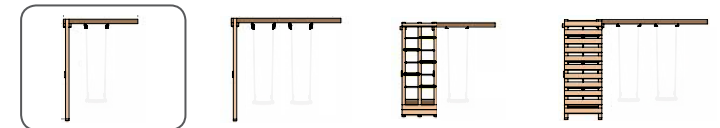

Optional
Swing
Frame
200